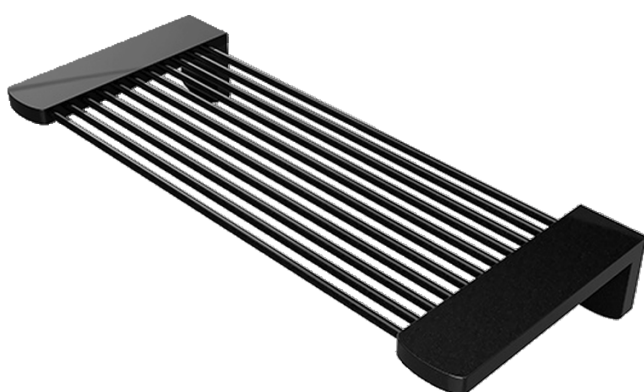

## TABLETTE PORTE-SAVON GRILLAGÉ EN APPLIQUE DARK

Tablette porte-savon grillagé en applique en inox époxy noir.

Visserie cachée : cache-vis fourni. 2 points d'ancrage.

Visserie inox et chevilles fournies.

### CARACTERISTIQUE TECHNIQUE

**Dimensions (LxHxP)**

270 x 40 x 110 mm

**Entre Axe**

240

**Matériaux**

Inox

**Finition**