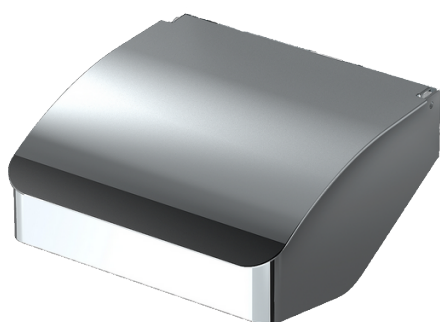

Haccess vous propose l'équipement de votre salle de bain, douche, miroirs, accessoires, sèche cheveux et compléments.

DISTRIBUTEUR PAPIER ROULEAU SIMPLE AVEC CAPOT

Distributeur papier rouleau simple en applique avec capot. Laiton chromé brillant. Visserie cachée. Visserie inox et chevilles fournies.

Ref : HOS.748.90.CHR

CARACTERISTIQUE TECHNIQUE

Dimensions (LxHxP)

137 x 64 x 135 mm

Entre Axe

65

Matériaux

Laiton

Finition

Chromé

Haccess vous propose l'équipement de votre salle de bain, douche, miroirs, accessoires, sèche cheveux et compléments.

HOS.748.90.CHR : DISTRIBUTEUR PAPIER ROULEAU SIMPLE AVEC CAPOT