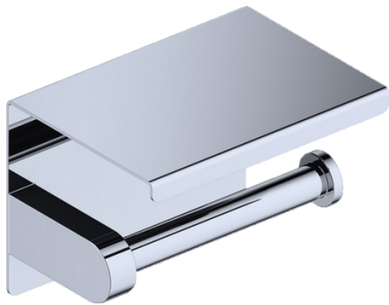

Haccess vous propose l'équipement de votre salle de bain, douche, miroirs, accessoires, sèche cheveux et compléments.

DISTRIBUTEUR PAPIER ROULEAU SIMPLE AVEC CAPOT SUPPORT POUR SMARTPHONE

Distributeur papier rouleau simple avec capot support pour smartphone en inox poli brillant.
Tube Ø 15 mm.
Platine murale 2 points d'ancrage.
Visserie inox et chevilles fournies.

Ref : HOS.711.10.CHR

CARACTERISTIQUE TECHNIQUE

Dimensions (LxHxP)

138 x 99 x 98 mm

Matériaux

Inox

Finition

Poli brillant

Haccess vous propose l'équipement de votre salle de bain, douche, miroirs, accessoires, sèche cheveux et compléments.

HOS.711.10.CHR : DISTRIBUTEUR PAPIER ROULEAU SIMPLE AVEC CAPOT SUPPORT POUR SMARTPHONE