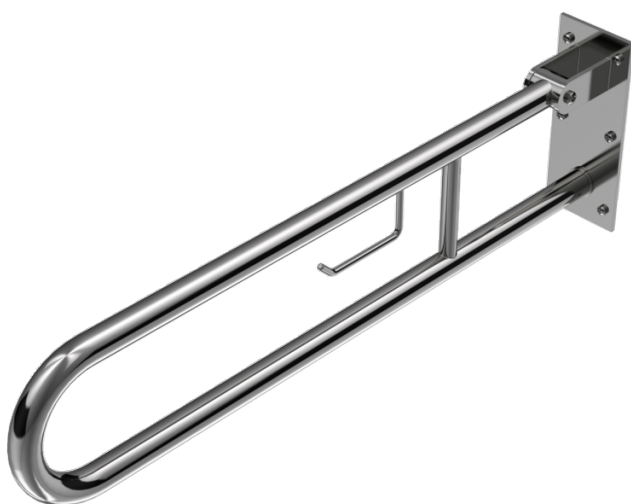

Haccess vous propose l'équipement de votre salle de bain, douche, miroirs, accessoires, sèche cheveux et compléments.

BARRE ESCAMOTABLE H-LINE EN « U » 80 CM + DISTRIBUTEUR PAPIER Ø32 MM INOX POLI BRILLANT

Barre de relevage escamotable H-Line en « U » 800 mm + support papier. Tube Ø32 mm en inox poli brillant. 6 points de fixation. Charge maximale : 150 kg.

Ref : HEA.1572.81.CHR

CARACTERISTIQUE TECHNIQUE

Dimensions (LxHxP)	100 x 250 x 829 mm
Entre Axe	200 / 70
Matériaux	Inox
Finition	Poli brillant
Option 1	Finition blanc (BLA)
Option 2	Finition brossé (BRO)

Haccess vous propose l'équipement de votre salle de bain, douche, miroirs, accessoires, sèche cheveux et compléments.

HEA.1572.81.CHR : BARRE ESCAMOTABLE H-LINE EN « U » 80 CM + DISTRIBUTEUR PAPIER Ø32 MM INOX POLI BRILLANT