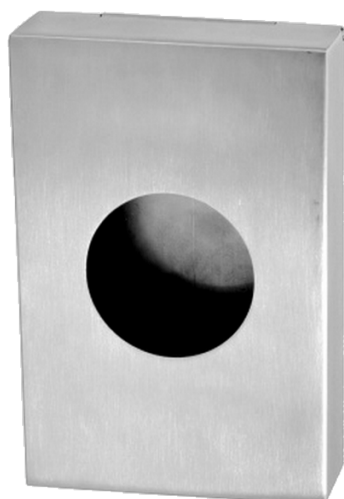

## DISTRIBUTEUR SACHETS HYGIÉNIQUES INOX BROSSÉ

Distributeur de sachets hygiéniques. Inox brossé.

2 points d'ancrage. Visserie inox fournie.

Livré sans recharge.

Ref : EXE.990.80.INO-B

### CARACTERISTIQUE TECHNIQUE

**Dimensions (LxHxP)**

95 x 145 x 30 mm

**Entre Axe**

85

**Matériaux**

Inox

**Finition**