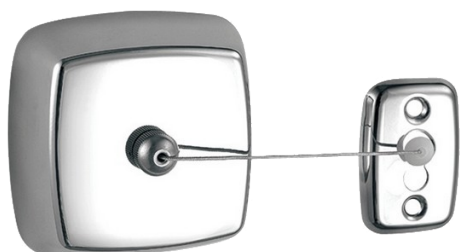

Haccess vous propose l'équipement de votre salle de bain, douche, miroirs, accessoires, sèche cheveux et compléments.

FIL À LINGE RÉTRACTABLE SQUARE 2,50 M POLI BRILLANT

Fil à linge d'hôtel + réceptacle en inox poli brillant.

Mécanisme en inox. Molette de blocage.

Longueur max du fil : 2,50m.

Conseil d'utilisation : préconisé pour étendre du linge léger.

Ref : EXE.950.01.CHR

CARACTERISTIQUE TECHNIQUE

Matériaux

Inox

Finition

Poli brillant

Conseil De Pose

Positionnement baignoire : à l'opposé de la robinetterie et à mi-hauteur. Possibilité d'utilisation dans une douche de 120 cm de largeur minimum.