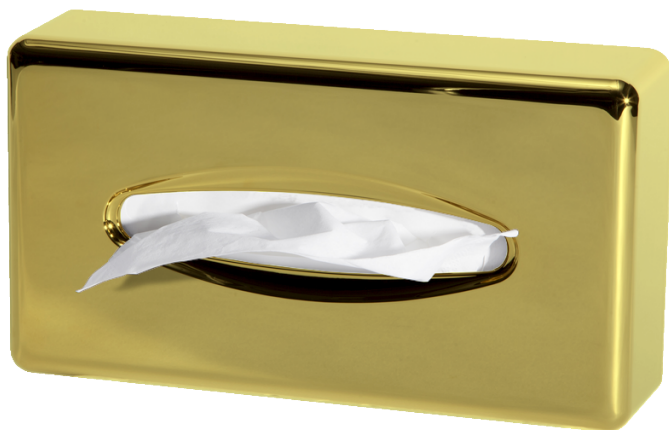

Haccess vous propose l'équipement de votre salle de bain, douche, miroirs, accessoires, sèche cheveux et compléments.

BOÎTE KLEENEX RECTANGLE MURALE STANDARD ABS DORÉ

Boîte kleenex rectangle murale standard. ABS doré.
2 points d'ancrage avec trous oblongs de réglage.
Visserie inox fournie. Adhésif double face fourni (si pose collée).
Format de consommable standard.

Ref : EXE.930.80.ABS.OR

CARACTERISTIQUE TECHNIQUE

Dimensions (LxHxP)

256 x 140 x 60 mm

Matériaux

ABS

Finition

Doré

Haccess vous propose l'équipement de votre salle de bain, douche, miroirs, accessoires, sèche cheveux et compléments.

EXE.930.80.ABS.OR : BOÎTE KLEENEX RECTANGLE MURALE STANDARD ABS DORÉ