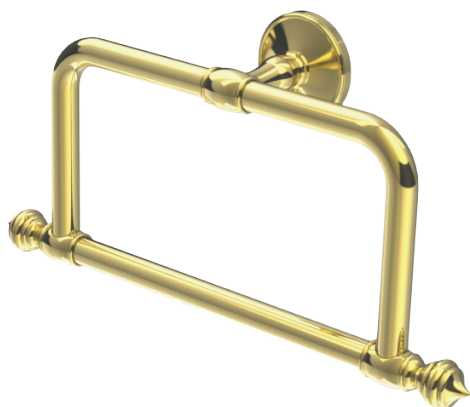

Haccess vous propose l'équipement de votre salle de bain, douche, miroirs, accessoires, sèche cheveux et compléments.

PORTE-SERVIETTES ANNEAU SQUARE ELYSÉUM GOLD

Porte-serviettes anneau Square en laiton PVD doré.

Tube Ø 16 mm.

Embouts de finition et cache-vis en laiton massif.

Visserie cachée.

Platine de fixation en laiton injecté, 2/4 points d'ancrage avec trous oblongs de réglage.

BTR inox de blocage.

Visserie inox et chevilles fournies.

Ref : ELY.2045.00.DOR

CARACTERISTIQUE TECHNIQUE

Dimensions (LxHxP)

323 x 150 x 73 mm

Matériaux

Laiton

Finition

Doré