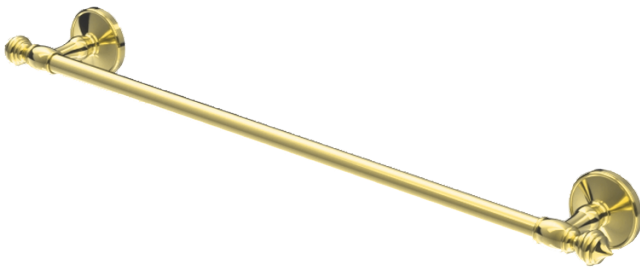

Haccess vous propose l'équipement de votre salle de bain, douche, miroirs, accessoires, sèche cheveux et compléments.

PORTE-SERVIETTES 1 BRANCHE 500 MM ELYSÉUM GOLD

Porte-serviettes 1 branche 500 mm en laiton PVD doré.

Tube Ø 16 mm.

Embouts de finition et cache-vis en laiton massif.

Visserie cachée.

Platine de fixation en laiton injecté, 2/4 points d'ancrage avec trous oblongs de réglage.

BTR inox de blocage.

Visserie inox et chevilles fournies.

Ref : ELY.2041.50.DOR

CARACTERISTIQUE TECHNIQUE

Dimensions (LxHxP)

602 x 58 x 75 mm

Entre Axe

500

Matériaux

Laiton

Finition

Doré

Haccess vous propose l'équipement de votre salle de bain, douche, miroirs, accessoires, sèche cheveux et compléments.

ELY.2041.50.DOR : PORTE-SERVIETTES 1 BRANCHE 500 MM ELYSÉUM GOLD