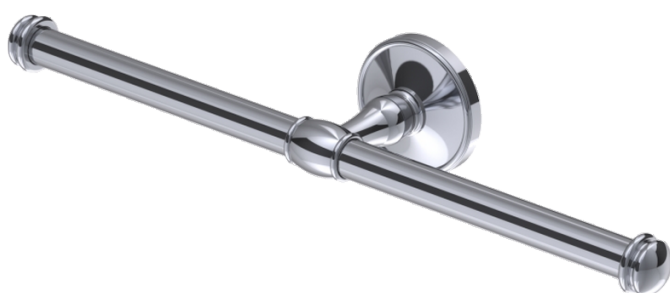

## PORTE-PAPIER ROULEAU DOUBLE ELYSÉUM

Porte-papier rouleau double en laiton chromé.  
Tube diamètre 16 mm.  
Visserie cachée.  
Platine de fixation en laiton injecté.  
2/4 points d'ancrage avec trous oblongs de réglage. BTR inox de blocage.  
Embouts de finition en laiton massif chromé.  
Visserie inox et chevilles fournies.  
Chromage garanti 5 ans.

### CARACTERISTIQUE TECHNIQUE

**Dimensions (LxHxP)**

339 x 58 x 75 mm

**Matériaux**

Laiton

**Finition**

Chromé brillant

Haccess vous propose l'équipement de votre salle de bain, douche, miroirs, accessoires, sèche cheveux et compléments.