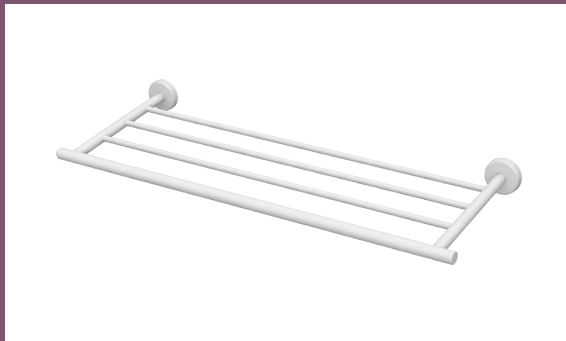

HACCESS[®]
ACCESSOIRES

OMÉGA WHITE

Accessoires en Laiton Epoxy blanc

OME.2511.00.BLA
Distributeur papier rouleau
simple

OME.2512.00.BLA
Distributeur papier
double

OME.2521.00.BLA
Porte-papier de
réserve

OME.2551.00.BLA
Patère murale 1 tête

OME.2552.01.BLA
Patère murale 2 têtes
Small

OME.2552.00.BLA
Patère murale 2 têtes

OME.2561.86.BLA
Porte-savon jatte
verre dépoli

OME.2580.50.BLA
Tablette en verre dépoli
50cm blanc

OME.2571.86.BLA
Porte-gobelet
verre dépoli

OME.2541.60.BLA
Porte-serviettes simple 60cm
Existe en 40 & 50cm

OME.2541.60-C.BLA
Porte-serviettes 1 branche
rosaces centrées 60cm

OME.2590.51.BLA
Rack étagère 50cm

OME.2594.50.BLA
Rack + porte-serviettes 50cm

OME.2545.00.BLA
Porte-serviettes
anneau

OME.2530.00.BLA
Pot balai mural
verre dépoli

EXE.900.10.BLA
Pot balai mural
large

Retrouvez les autres produits de la gamme
OMÉGA WHITE sur notre site www.haccess.net
ou en flashant le code :