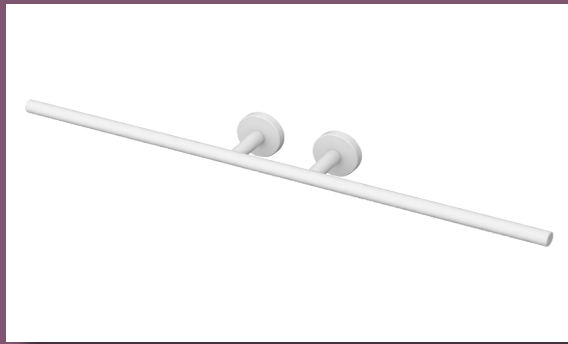

HACCESS[®]
ACCESSOIRES

OMÉGA WHITE

Accessoires en Laiton Epoxy blanc

OME.2511.00.BLA
Distributeur papier rouleau
simple

OME.2512.00.BLA
Distributeur papier
double

OME.2521.00.BLA
Porte-papier de
réserve

OME.2551.00.BLA
Patère murale 1 tête

OME.2552.01.BLA
Patère murale 2 têtes
Small

OME.2552.00.BLA
Patère murale 2 têtes

OME.2561.86.BLA
Porte-savon jatte
verre dépoli

OME.2580.50.BLA
Tablette en verre dépoli
50cm blanc

OME.2571.86.BLA
Porte-gobelet
verre dépoli

OME.2541.60.BLA
Porte-serviettes simple 60cm
Existe en 40 & 50cm

OME.2541.60-C.BLA
Porte-serviettes 1 branche
rosaces centrées 60cm

OME.2590.51.BLA
Rack étagère 50cm

OME.2594.50.BLA
Rack + porte-serviettes 50cm

OME.2545.00.BLA
Porte-serviettes
anneau

OME.2530.00.BLA
Pot balai mural
verre dépoli

EXE.900.10.BLA
Pot balai mural
large

Retrouvez les autres produits de la gamme
OMÉGA WHITE sur notre site www.haccess.net
ou en flashant le code :