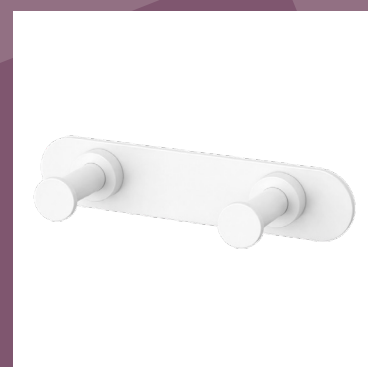

HACCESS[®]
ACCESSOIRES

OMÉGA WHITE

Accessoires en Laiton Epoxy blanc

OME.2511.00.BLA
Distributeur papier rouleau
simple

OME.2512.00.BLA
Distributeur papier
double

OME.2521.00.BLA
Porte-papier de
réserve

OME.2551.00.BLA
Patère murale 1 tête

OME.2552.01.BLA
Patère murale 2 têtes
Small

OME.2552.00.BLA
Patère murale 2 têtes

OME.2561.86.BLA
Porte-savon jatte
verre dépoli

OME.2580.50.BLA
Tablette en verre dépoli
50cm blanc

OME.2571.86.BLA
Porte-gobelet
verre dépoli

OME.2541.60.BLA
Porte-serviettes simple 60cm
Existe en 40 & 50cm

OME.2541.60-C.BLA
Porte-serviettes 1 branche
rosaces centrées 60cm

OME.2590.51.BLA
Rack étagère 50cm

OME.2594.50.BLA
Rack + porte-serviettes 50cm

OME.2545.00.BLA
Porte-serviettes
anneau

OME.2530.00.BLA
Pot balai mural
verre dépoli

EXE.900.10.BLA
Pot balai mural
large

Retrouvez les autres produits de la gamme
OMÉGA WHITE sur notre site www.haccess.net
ou en flashant le code :