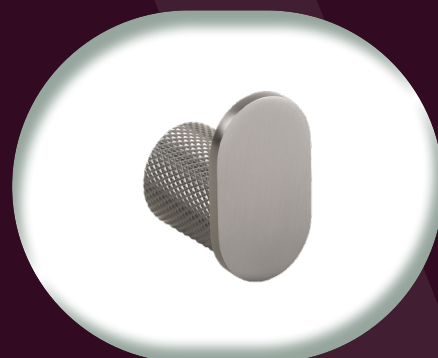

HACCESS[®]
ACCESSOIRES

ORION

Accessoires en Laiton traitement PVD «Graphite mat»

ORI.3711.00.BRO
Distributeur papier rouleau
simple

ORI.3711.10.BRO
Distributeur papier rouleau
simple capot

ORI.3751.01.BRO
Patère murale 1 tête

ORI.3751.00.BRO
Patère murale 1 tête

ORI.3752.00.BRO
Patère murale 2 têtes

ORI.3760.63.BRO
Porte-gobelet simple
verre dépoli

ORI.3761.86.BRO
Porte-savon mural
verre dépoli

ORI.3771.86.BRO
Porte-gobelet simple
verre dépoli

ORI.3741.60.BRO
Porte-serviettes simple 60cm

ORI.3780.40.BRO
Tablette 60 cm laiton

ORI.3730.00.BRO
Pot balai mural
verre dépoli

ORI.3745.00.BRO
Porte-serviettes
anneau Round

- Point de fixation unique, idéal pour les murs en béton, brique ou carrelage.
- Fixation invisible, sans platine apparente, pour un rendu épuré et minimaliste.
- Relief texturé pour une finition soignée.