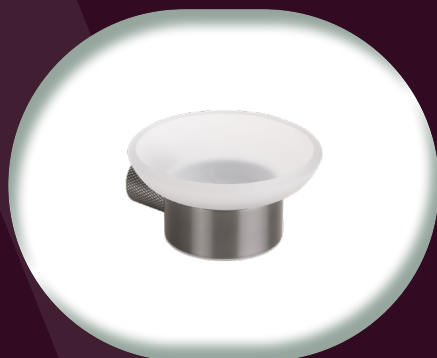

HACCESS[®]
ACCESSOIRES

ORION

Accessoires en Laiton traitement PVD «Graphite mat»

ORI.3711.00.BRO
Distributeur papier rouleau
simple

ORI.3711.10.BRO
Distributeur papier rouleau
simple capot

ORI.3751.01.BRO
Patère murale 1 tête

ORI.3751.00.BRO
Patère murale 1 tête

ORI.3752.00.BRO
Patère murale 2 têtes

ORI.3760.63.BRO
Porte-gobelet simple
verre dépoli

ORI.3761.86.BRO
Porte-savon mural
verre dépoli

ORI.3771.86.BRO
Porte-gobelet simple
verre dépoli

ORI.3741.60.BRO
Porte-serviettes simple 60cm

ORI.3780.40.BRO
Tablette 60 cm laiton

ORI.3730.00.BRO
Pot balai mural
verre dépoli

ORI.3745.00.BRO
Porte-serviettes
anneau Round

- Point de fixation unique, idéal pour les murs en béton, brique ou carrelage.
- Fixation invisible, sans platine apparente, pour un rendu épuré et minimaliste.
- Relief texturé pour une finition soignée.