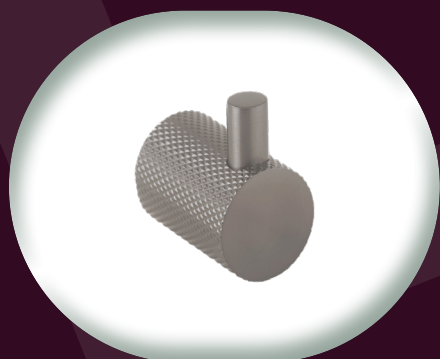

HACCESS[®]
ACCESSOIRES

ORION

Accessoires en Laiton traitement PVD «Graphite mat»

ORI.3711.00.BRO
Distributeur papier rouleau
simple

ORI.3711.10.BRO
Distributeur papier rouleau
simple capot

ORI.3751.01.BRO
Patère murale 1 tête

ORI.3751.00.BRO
Patère murale 1 tête

ORI.3752.00.BRO
Patère murale 2 têtes

ORI.3760.63.BRO
Porte-gobelet simple
verre dépoli

ORI.3761.86.BRO
Porte-savon mural
verre dépoli

ORI.3771.86.BRO
Porte-gobelet simple
verre dépoli

ORI.3741.60.BRO
Porte-serviettes simple 60cm

ORI.3780.40.BRO
Tablette 60 cm laiton

ORI.3730.00.BRO
Pot balai mural
verre dépoli

ORI.3745.00.BRO
Porte-serviettes
anneau Round

- Point de fixation unique, idéal pour les murs en béton, brique ou carrelage.
- Fixation invisible, sans platine apparente, pour un rendu épuré et minimaliste.
- Relief texturé pour une finition soignée.