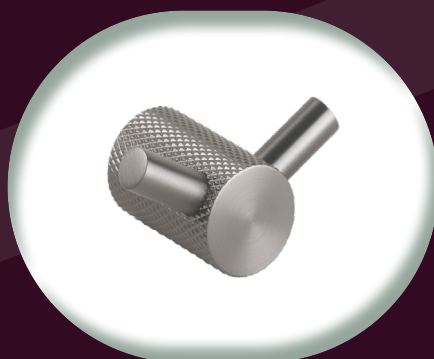

HACCESS[®]
ACCESSOIRES

ORION

Accessoires en Laiton traitement PVD «Graphite mat»

ORI.3711.00.BRO
Distributeur papier rouleau
simple

ORI.3711.10.BRO
Distributeur papier rouleau
simple capot

ORI.3751.01.BRO
Patère murale 1 tête

ORI.3751.00.BRO
Patère murale 1 tête

ORI.3752.00.BRO
Patère murale 2 têtes

ORI.3760.63.BRO
Porte-gobelet simple
verre dépoli

ORI.3761.86.BRO
Porte-savon mural
verre dépoli

ORI.3771.86.BRO
Porte-gobelet simple
verre dépoli

ORI.3741.60.BRO
Porte-serviettes simple 60cm

ORI.3780.40.BRO
Tablette 60 cm laiton

ORI.3730.00.BRO
Pot balai mural
verre dépoli

ORI.3745.00.BRO
Porte-serviettes
anneau Round

- Point de fixation unique, idéal pour les murs en béton, brique ou carrelage.
- Fixation invisible, sans platine apparente, pour un rendu épuré et minimaliste.
- Relief texturé pour une finition soignée.