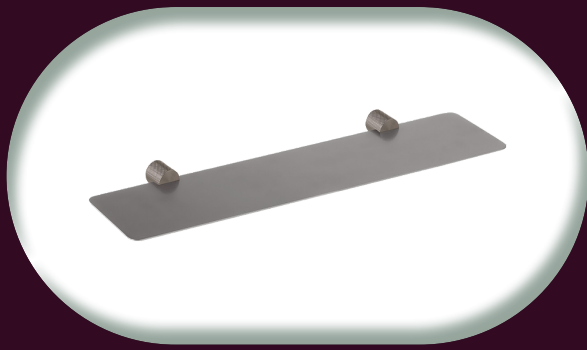

HACCESS[®]
ACCESSOIRES

ORION

Accessoires en Laiton traitement PVD «Graphite mat»

ORI.3711.00.BRO
Distributeur papier rouleau
simple

ORI.3711.10.BRO
Distributeur papier rouleau
simple capot

ORI.3751.01.BRO
Patère murale 1 tête

ORI.3751.00.BRO
Patère murale 1 tête

ORI.3752.00.BRO
Patère murale 2 têtes

ORI.3760.63.BRO
Porte-gobelet simple
verre dépoli

ORI.3761.86.BRO
Porte-savon mural
verre dépoli

ORI.3771.86.BRO
Porte-gobelet simple
verre dépoli

ORI.3741.60.BRO
Porte-serviettes simple 60cm

ORI.3780.40.BRO
Tablette 60 cm laiton

ORI.3730.00.BRO
Pot balai mural
verre dépoli

ORI.3745.00.BRO
Porte-serviettes
anneau Round

- Point de fixation unique, idéal pour les murs en béton, brique ou carrelage.
- Fixation invisible, sans platine apparente, pour un rendu épuré et minimaliste.
- Relief texturé pour une finition soignée.