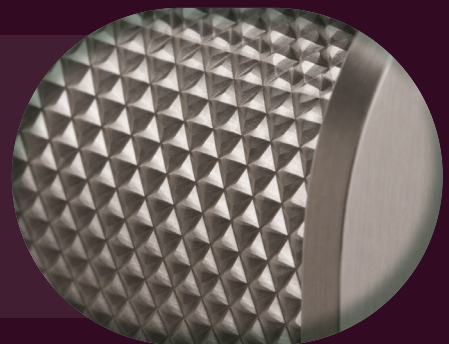

ORI.3741.60.BRO
Porte-serviettes simple 60cm

ORI.3780.40.BRO
Tablette 60 cm laiton

ORI.3730.00.BRO
Pot balai mural
verre dépoli

ORI.3745.00.BRO
Porte-serviettes
anneau Round

- Point de fixation unique, idéal pour les murs en béton, brique ou carrelage.
- Fixation invisible, sans platine apparente, pour un rendu épuré et minimaliste.
- Relief texturé pour une finition soignée.