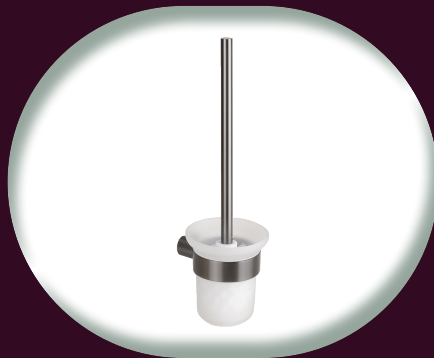

HACCESS[®]
ACCESSOIRES

ORION

Accessoires en Laiton traitement PVD «Graphite mat»

ORI.3711.00.BRO
Distributeur papier rouleau
simple

ORI.3711.10.BRO
Distributeur papier rouleau
simple capot

ORI.3751.01.BRO
Patère murale 1 tête

ORI.3751.00.BRO
Patère murale 1 tête

ORI.3752.00.BRO
Patère murale 2 têtes

ORI.3760.63.BRO
Porte-gobelet simple
verre dépoli

ORI.3761.86.BRO
Porte-savon mural
verre dépoli

ORI.3771.86.BRO
Porte-gobelet simple
verre dépoli

ORI.3741.60.BRO
Porte-serviettes simple 60cm

ORI.3780.40.BRO
Tablette 60 cm laiton

ORI.3730.00.BRO
Pot balai mural
verre dépoli

ORI.3745.00.BRO
Porte-serviettes
anneau Round

- Point de fixation unique, idéal pour les murs en béton, brique ou carrelage.
- Fixation invisible, sans platine apparente, pour un rendu épuré et minimaliste.
- Relief texturé pour une finition soignée.