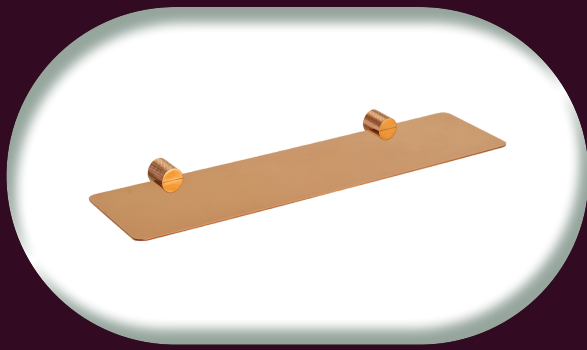

# ORION

Accessoires en Laiton traitement PVD «Cuivre»

ORI.3711.00.CUI  
Distributeur papier rouleau  
simple

ORI.3711.10.CUI  
Distributeur papier rouleau  
simple capot

ORI.3751.01.CUI  
Patère murale 1 tête

ORI.3751.00.CUI  
Patère murale 1 tête

ORI.3752.00.CUI  
Patère murale 2 têtes

ORI.3760.63.CUI  
Porte-gobelet simple  
verre dépoli

ORI.3761.86.CUI  
Porte-savon mural  
verre dépoli

ORI.3771.86.CUI  
Porte-gobelet simple  
verre dépoli

ORI.3741.60.CUI  
Porte-serviettes simple 60cm

ORI.3780.40.CUI  
Tablette 60 cm laiton

ORI.3730.00.CUI  
Pot balai mural  
verre dépoli

ORI.3745.00.CUI  
Porte-serviettes  
anneau Round

- Point de fixation unique, idéal pour les murs en béton, brique ou carrelage.
- Fixation invisible, sans platine apparente, pour un rendu épuré et minimaliste.
- Relief texturé pour une finition soignée.