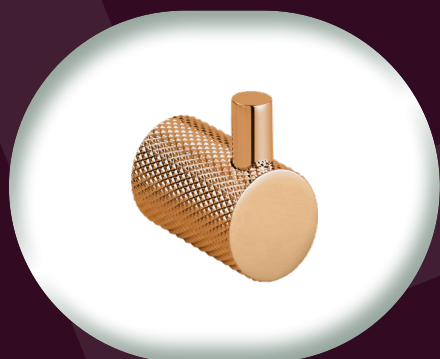

# ORION

Accessoires en Laiton traitement PVD «Cuivre»

ORI.3711.00.CUI  
Distributeur papier rouleau  
simple

ORI.3711.10.CUI  
Distributeur papier rouleau  
simple capot

ORI.3751.01.CUI  
Patère murale 1 tête

ORI.3751.00.CUI  
Patère murale 1 tête

ORI.3752.00.CUI  
Patère murale 2 têtes

ORI.3760.63.CUI  
Porte-gobelet simple  
verre dépoli

ORI.3761.86.CUI  
Porte-savon mural  
verre dépoli

ORI.3771.86.CUI  
Porte-gobelet simple  
verre dépoli

ORI.3741.60.CUI  
Porte-serviettes simple 60cm

ORI.3780.40.CUI  
Tablette 60 cm laiton

ORI.3730.00.CUI  
Pot balai mural  
verre dépoli

ORI.3745.00.CUI  
Porte-serviettes  
anneau Round

- Point de fixation unique, idéal pour les murs en béton, brique ou carrelage.
- Fixation invisible, sans platine apparente, pour un rendu épuré et minimaliste.
- Relief texturé pour une finition soignée.