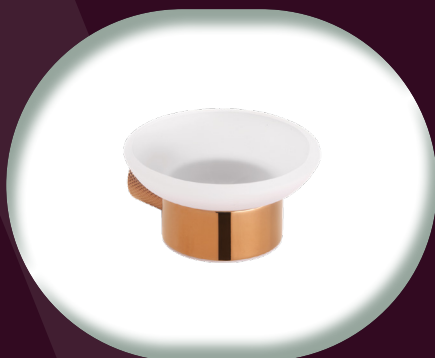

# ORION

Accessoires en Laiton traitement PVD «Cuivre»

ORI.3711.00.CUI  
Distributeur papier rouleau  
simple

ORI.3711.10.CUI  
Distributeur papier rouleau  
simple capot

ORI.3751.01.CUI  
Patère murale 1 tête

ORI.3751.00.CUI  
Patère murale 1 tête

ORI.3752.00.CUI  
Patère murale 2 têtes

ORI.3760.63.CUI  
Porte-gobelet simple  
verre dépoli

ORI.3761.86.CUI  
Porte-savon mural  
verre dépoli

ORI.3771.86.CUI  
Porte-gobelet simple  
verre dépoli

ORI.3741.60.CUI  
Porte-serviettes simple 60cm

ORI.3780.40.CUI  
Tablette 60 cm laiton

ORI.3730.00.CUI  
Pot balai mural  
verre dépoli

ORI.3745.00.CUI  
Porte-serviettes  
anneau Round

- Point de fixation unique, idéal pour les murs en béton, brique ou carrelage.
- Fixation invisible, sans platine apparente, pour un rendu épuré et minimaliste.
- Relief texturé pour une finition soignée.