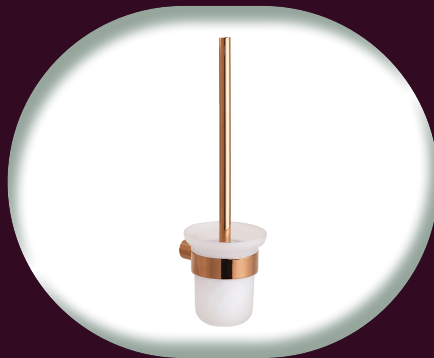

# ORION

Accessoires en Laiton traitement PVD «Cuivre»

ORI.3711.00.CUI  
Distributeur papier rouleau  
simple

ORI.3711.10.CUI  
Distributeur papier rouleau  
simple capot

ORI.3751.01.CUI  
Patère murale 1 tête

ORI.3751.00.CUI  
Patère murale 1 tête

ORI.3752.00.CUI  
Patère murale 2 têtes

ORI.3760.63.CUI  
Porte-gobelet simple  
verre dépoli

ORI.3761.86.CUI  
Porte-savon mural  
verre dépoli

ORI.3771.86.CUI  
Porte-gobelet simple  
verre dépoli

ORI.3741.60.CUI  
Porte-serviettes simple 60cm

ORI.3780.40.CUI  
Tablette 60 cm laiton

ORI.3730.00.CUI  
Pot balai mural  
verre dépoli

ORI.3745.00.CUI  
Porte-serviettes  
anneau Round

- Point de fixation unique, idéal pour les murs en béton, brique ou carrelage.
- Fixation invisible, sans platine apparente, pour un rendu épuré et minimaliste.
- Relief texturé pour une finition soignée.