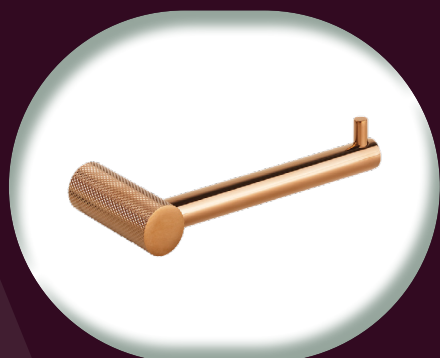

HACCESS®  
ACCESSOIRES

# ORION

Accessoires en Laiton traitement PVD «Cuivre»

ORI.3711.00.CUI  
Distributeur papier rouleau  
simple

ORI.3711.10.CUI  
Distributeur papier rouleau  
simple capot

ORI.3751.01.CUI  
Patère murale 1 tête

ORI.3741.60.CUI  
Porte-serviettes simple 60cm

ORI.3780.40.CUI  
Tablette 60 cm laiton

ORI.3730.00.CUI  
Pot balai mural  
verre dépoli

ORI.3745.00.CUI  
Porte-serviettes  
anneau Round

- Point de fixation unique, idéal pour les murs en béton, brique ou carrelage.
- Fixation invisible, sans platine apparente, pour un rendu épuré et minimaliste.
- Relief texturé pour une finition soignée.