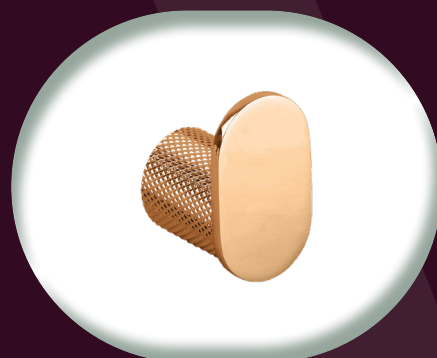

# ORION

Accessoires en Laiton traitement PVD «Cuivre»

ORI.3711.00.CUI  
Distributeur papier rouleau  
simple

ORI.3711.10.CUI  
Distributeur papier rouleau  
simple capot

ORI.3751.01.CUI  
Patère murale 1 tête

ORI.3751.00.CUI  
Patère murale 1 tête

ORI.3752.00.CUI  
Patère murale 2 têtes

ORI.3760.63.CUI  
Porte-gobelet simple  
verre dépoli

ORI.3761.86.CUI  
Porte-savon mural  
verre dépoli

ORI.3771.86.CUI  
Porte-gobelet simple  
verre dépoli

ORI.3741.60.CUI  
Porte-serviettes simple 60cm

ORI.3780.40.CUI  
Tablette 60 cm laiton

ORI.3730.00.CUI  
Pot balai mural  
verre dépoli

ORI.3745.00.CUI  
Porte-serviettes  
anneau Round

- Point de fixation unique, idéal pour les murs en béton, brique ou carrelage.
- Fixation invisible, sans platine apparente, pour un rendu épuré et minimaliste.
- Relief texturé pour une finition soignée.