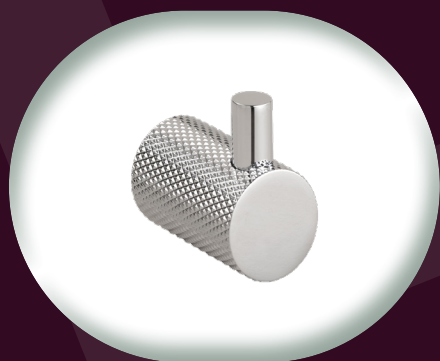

HACCESS[®]
ACCESSOIRES

ORION

Accessoires en Laiton Chromé Brillant

ORI.3711.00.CHR
Distributeur papier rouleau
simple

ORI.3711.10.CHR
Distributeur papier rouleau
simple capot

ORI.3751.01.CHR
Patère murale 1 tête

ORI.3751.00.CHR
Patère murale 1 tête

ORI.3752.00.CHR
Patère murale 2 têtes

ORI.3760.63.CHR
Porte-gobelet simple
verre dépoli

ORI.3761.86.CHR
Porte-savon mural
verre dépoli

ORI.3771.86.CHR
Porte-gobelet simple
verre dépoli

ORI.3741.60.CHR
Porte-serviettes simple 60cm

ORI.3780.40.CHR
Tablette 60 cm laiton

ORI.3730.00.CHR
Pot balai mural
verre dépoli

ORI.3745.00.CHR
Porte-serviettes
anneau Round

- Point de fixation unique, idéal pour les murs en béton, brique ou carrelage.
- Fixation invisible, sans platine apparente, pour un rendu épuré et minimaliste.
- Relief texturé pour une finition soignée.