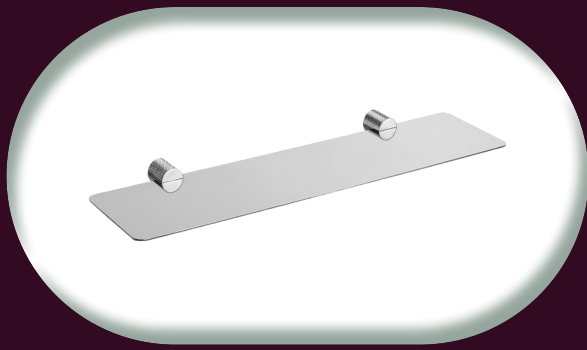

HACCESS[®]
ACCESSOIRES

ORION

Accessoires en Laiton Chromé Brillant

ORI.3711.00.CHR
Distributeur papier rouleau
simple

ORI.3711.10.CHR
Distributeur papier rouleau
simple capot

ORI.3751.01.CHR
Patère murale 1 tête

ORI.3751.00.CHR
Patère murale 1 tête

ORI.3752.00.CHR
Patère murale 2 têtes

ORI.3760.63.CHR
Porte-gobelet simple
verre dépoli

ORI.3761.86.CHR
Porte-savon mural
verre dépoli

ORI.3771.86.CHR
Porte-gobelet simple
verre dépoli

ORI.3741.60.CHR
Porte-serviettes simple 60cm

ORI.3780.40.CHR
Tablette 60 cm laiton

ORI.3730.00.CHR
Pot balai mural
verre dépoli

ORI.3745.00.CHR
Porte-serviettes
anneau Round

- Point de fixation unique, idéal pour les murs en béton, brique ou carrelage.
- Fixation invisible, sans platine apparente, pour un rendu épuré et minimaliste.
- Relief texturé pour une finition soignée.