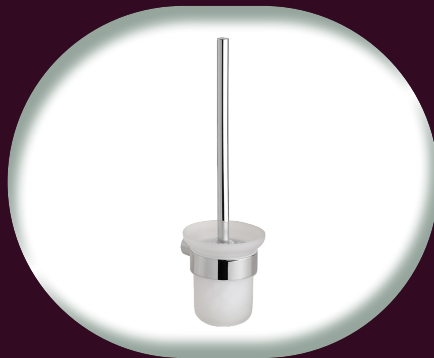

HACCESS[®]
ACCESSOIRES

ORION

Accessoires en Laiton Chromé Brillant

ORI.3711.00.CHR
Distributeur papier rouleau
simple

ORI.3711.10.CHR
Distributeur papier rouleau
simple capot

ORI.3751.01.CHR
Patère murale 1 tête

ORI.3751.00.CHR
Patère murale 1 tête

ORI.3752.00.CHR
Patère murale 2 têtes

ORI.3760.63.CHR
Porte-gobelet simple
verre dépoli

ORI.3761.86.CHR
Porte-savon mural
verre dépoli

ORI.3771.86.CHR
Porte-gobelet simple
verre dépoli

ORI.3741.60.CHR
Porte-serviettes simple 60cm

ORI.3780.40.CHR
Tablette 60 cm laiton

ORI.3730.00.CHR
Pot balai mural
verre dépoli

ORI.3745.00.CHR
Porte-serviettes
anneau Round

- Point de fixation unique, idéal pour les murs en béton, brique ou carrelage.
- Fixation invisible, sans platine apparente, pour un rendu épuré et minimaliste.
- Relief texturé pour une finition soignée.