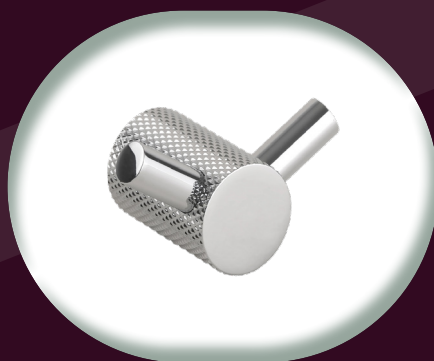

HACCESS[®]
ACCESSOIRES

ORION

Accessoires en Laiton Chromé Brillant

ORI.3711.00.CHR
Distributeur papier rouleau
simple

ORI.3711.10.CHR
Distributeur papier rouleau
simple capot

ORI.3751.01.CHR
Patère murale 1 tête

ORI.3751.00.CHR
Patère murale 1 tête

ORI.3752.00.CHR
Patère murale 2 têtes

ORI.3760.63.CHR
Porte-gobelet simple
verre dépoli

ORI.3761.86.CHR
Porte-savon mural
verre dépoli

ORI.3771.86.CHR
Porte-gobelet simple
verre dépoli

ORI.3741.60.CHR
Porte-serviettes simple 60cm

ORI.3780.40.CHR
Tablette 60 cm laiton

ORI.3730.00.CHR
Pot balai mural
verre dépoli

ORI.3745.00.CHR
Porte-serviettes
anneau Round

- Point de fixation unique, idéal pour les murs en béton, brique ou carrelage.
- Fixation invisible, sans platine apparente, pour un rendu épuré et minimaliste.
- Relief texturé pour une finition soignée.