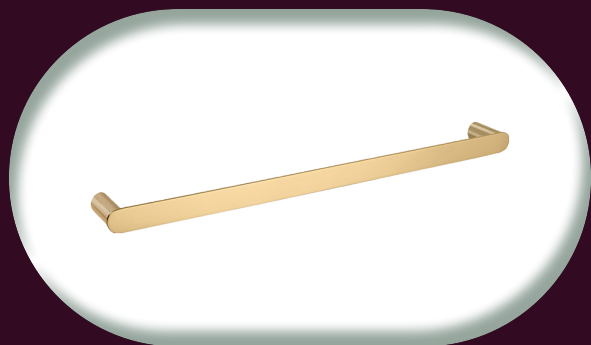

HACCESS[®]
ACCESSOIRES

ORION

Accessoires en Laiton Brossé

ORI.3711.00.LAI.BRO
Distributeur papier rouleau
simple

ORI.3711.10.LAI.BRO
Distributeur papier rouleau
simple capot

ORI.3751.01.LAI.BRO
Patère murale 1 tête

ORI.3751.00.LAI.BRO
Patère murale 1 tête

ORI.3752.00.LAI.BRO
Patère murale 2 têtes

ORI.3760.63.LAI.BRO
Porte-gobelet simple
verre dépoli

ORI.3761.86.LAI.BRO
Porte-savon mural
verre dépoli

ORI.3771.86.LAI.BRO
Porte-gobelet simple
verre dépoli

ORI.3741.60.LAI.BRO
Porte-serviettes simple 60cm

ORI.3780.40.LAI.BRO
Tablette 60 cm laiton

ORI.3730.00.LAI.BRO
Pot balai mural
verre dépoli

ORI.3745.00.LAI.BRO
Porte-serviettes
anneau Round

- Point de fixation unique, idéal pour les murs en béton, brique ou carrelage.
- Fixation invisible, sans platine apparente, pour un rendu épuré et minimaliste.
- Relief texturé pour une finition soignée.