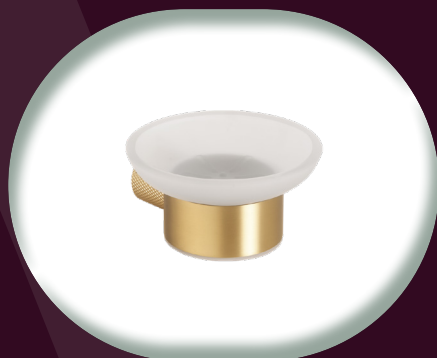

HACCESS[®]
ACCESSOIRES

ORION

Accessoires en Laiton Brossé

ORI.3711.00.LAI.BRO
Distributeur papier rouleau
simple

ORI.3711.10.LAI.BRO
Distributeur papier rouleau
simple capot

ORI.3751.01.LAI.BRO
Patère murale 1 tête

ORI.3751.00.LAI.BRO
Patère murale 1 tête

ORI.3752.00.LAI.BRO
Patère murale 2 têtes

ORI.3760.63.LAI.BRO
Porte-gobelet simple
verre dépoli

ORI.3761.86.LAI.BRO
Porte-savon mural
verre dépoli

ORI.3771.86.LAI.BRO
Porte-gobelet simple
verre dépoli

ORI.3741.60.LAI.BRO
Porte-serviettes simple 60cm

ORI.3780.40.LAI.BRO
Tablette 60 cm laiton

ORI.3730.00.LAI.BRO
Pot balai mural
verre dépoli

ORI.3745.00.LAI.BRO
Porte-serviettes
anneau Round

- Point de fixation unique, idéal pour les murs en béton, brique ou carrelage.
- Fixation invisible, sans platine apparente, pour un rendu épuré et minimaliste.
- Relief texturé pour une finition soignée.