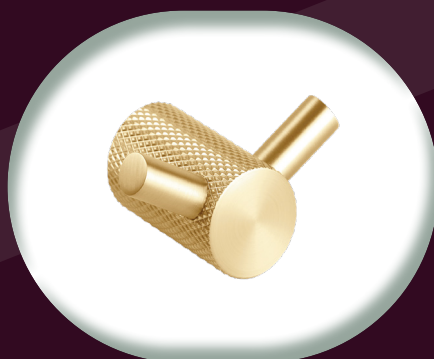

HACCESS[®]
ACCESSOIRES

ORION

Accessoires en Laiton Brossé

ORI.3711.00.LAI.BRO
Distributeur papier rouleau
simple

ORI.3711.10.LAI.BRO
Distributeur papier rouleau
simple capot

ORI.3751.01.LAI.BRO
Patère murale 1 tête

ORI.3751.00.LAI.BRO
Patère murale 1 tête

ORI.3752.00.LAI.BRO
Patère murale 2 têtes

ORI.3760.63.LAI.BRO
Porte-gobelet simple
verre dépoli

ORI.3761.86.LAI.BRO
Porte-savon mural
verre dépoli

ORI.3771.86.LAI.BRO
Porte-gobelet simple
verre dépoli

ORI.3741.60.LAI.BRO
Porte-serviettes simple 60cm

ORI.3780.40.LAI.BRO
Tablette 60 cm laiton

ORI.3730.00.LAI.BRO
Pot balai mural
verre dépoli

ORI.3745.00.LAI.BRO
Porte-serviettes
anneau Round

- Point de fixation unique, idéal pour les murs en béton, brique ou carrelage.
- Fixation invisible, sans platine apparente, pour un rendu épuré et minimaliste.
- Relief texturé pour une finition soignée.