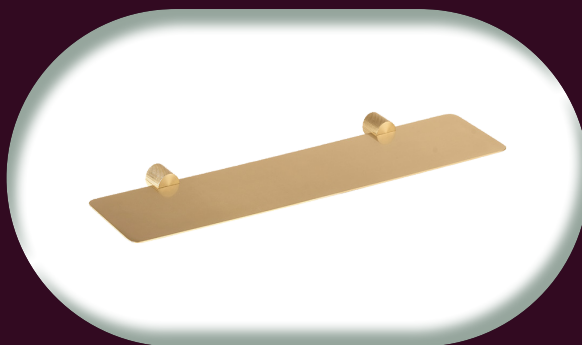

HACCESS[®]
ACCESSOIRES

ORION

Accessoires en Laiton Brossé

ORI.3711.00.LAI.BRO
Distributeur papier rouleau
simple

ORI.3711.10.LAI.BRO
Distributeur papier rouleau
simple capot

ORI.3751.01.LAI.BRO
Patère murale 1 tête

ORI.3751.00.LAI.BRO
Patère murale 1 tête

ORI.3752.00.LAI.BRO
Patère murale 2 têtes

ORI.3760.63.LAI.BRO
Porte-gobelet simple
verre dépoli

ORI.3761.86.LAI.BRO
Porte-savon mural
verre dépoli

ORI.3771.86.LAI.BRO
Porte-gobelet simple
verre dépoli

ORI.3741.60.LAI.BRO
Porte-serviettes simple 60cm

ORI.3780.40.LAI.BRO
Tablette 60 cm laiton

ORI.3730.00.LAI.BRO
Pot balai mural
verre dépoli

ORI.3745.00.LAI.BRO
Porte-serviettes
anneau Round

- Point de fixation unique, idéal pour les murs en béton, brique ou carrelage.
- Fixation invisible, sans platine apparente, pour un rendu épuré et minimaliste.
- Relief texturé pour une finition soignée.