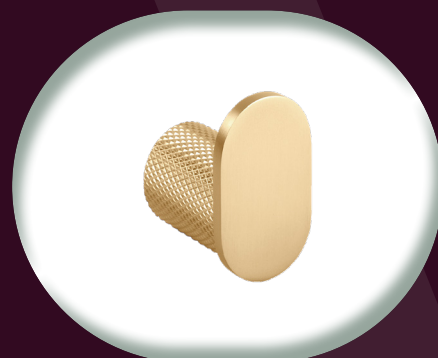

HACCESS[®]
ACCESSOIRES

ORION

Accessoires en Laiton Brossé

ORI.3711.00.LAI.BRO
Distributeur papier rouleau
simple

ORI.3711.10.LAI.BRO
Distributeur papier rouleau
simple capot

ORI.3751.01.LAI.BRO
Patère murale 1 tête

ORI.3751.00.LAI.BRO
Patère murale 1 tête

ORI.3752.00.LAI.BRO
Patère murale 2 têtes

ORI.3760.63.LAI.BRO
Porte-gobelet simple
verre dépoli

ORI.3761.86.LAI.BRO
Porte-savon mural
verre dépoli

ORI.3771.86.LAI.BRO
Porte-gobelet simple
verre dépoli

ORI.3741.60.LAI.BRO
Porte-serviettes simple 60cm

ORI.3780.40.LAI.BRO
Tablette 60 cm laiton

ORI.3730.00.LAI.BRO
Pot balai mural
verre dépoli

ORI.3745.00.LAI.BRO
Porte-serviettes
anneau Round

- Point de fixation unique, idéal pour les murs en béton, brique ou carrelage.
- Fixation invisible, sans platine apparente, pour un rendu épuré et minimaliste.
- Relief texturé pour une finition soignée.