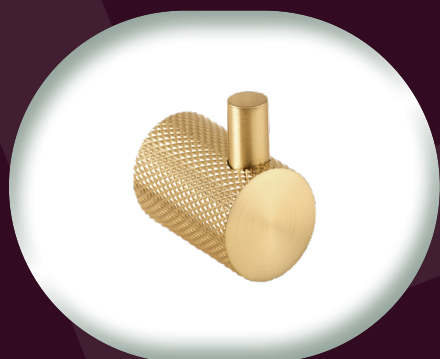

HACCESS[®]
ACCESSOIRES

ORION

Accessoires en Laiton Brossé

ORI.3711.00.LAI.BRO
Distributeur papier rouleau
simple

ORI.3711.10.LAI.BRO
Distributeur papier rouleau
simple capot

ORI.3751.01.LAI.BRO
Patère murale 1 tête

ORI.3751.00.LAI.BRO
Patère murale 1 tête

ORI.3752.00.LAI.BRO
Patère murale 2 têtes

ORI.3760.63.LAI.BRO
Porte-gobelet simple
verre dépoli

ORI.3761.86.LAI.BRO
Porte-savon mural
verre dépoli

ORI.3771.86.LAI.BRO
Porte-gobelet simple
verre dépoli

ORI.3741.60.LAI.BRO
Porte-serviettes simple 60cm

ORI.3780.40.LAI.BRO
Tablette 60 cm laiton

ORI.3730.00.LAI.BRO
Pot balai mural
verre dépoli

ORI.3745.00.LAI.BRO
Porte-serviettes
anneau Round

- Point de fixation unique, idéal pour les murs en béton, brique ou carrelage.
- Fixation invisible, sans platine apparente, pour un rendu épuré et minimaliste.
- Relief texturé pour une finition soignée.