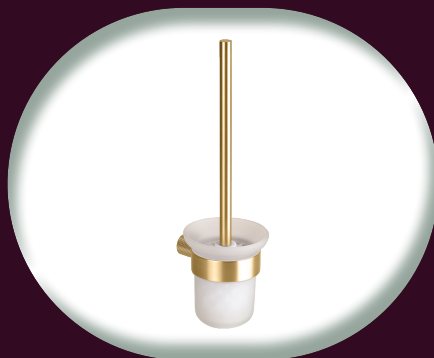

HACCESS[®]
ACCESSOIRES

ORION

Accessoires en Laiton Brossé

ORI.3711.00.LAI.BRO
Distributeur papier rouleau
simple

ORI.3711.10.LAI.BRO
Distributeur papier rouleau
simple capot

ORI.3751.01.LAI.BRO
Patère murale 1 tête

ORI.3751.00.LAI.BRO
Patère murale 1 tête

ORI.3752.00.LAI.BRO
Patère murale 2 têtes

ORI.3760.63.LAI.BRO
Porte-gobelet simple
verre dépoli

ORI.3761.86.LAI.BRO
Porte-savon mural
verre dépoli

ORI.3771.86.LAI.BRO
Porte-gobelet simple
verre dépoli

ORI.3741.60.LAI.BRO
Porte-serviettes simple 60cm

ORI.3780.40.LAI.BRO
Tablette 60 cm laiton

ORI.3730.00.LAI.BRO
Pot balai mural
verre dépoli

ORI.3745.00.LAI.BRO
Porte-serviettes
anneau Round

- Point de fixation unique, idéal pour les murs en béton, brique ou carrelage.
- Fixation invisible, sans platine apparente, pour un rendu épuré et minimaliste.
- Relief texturé pour une finition soignée.