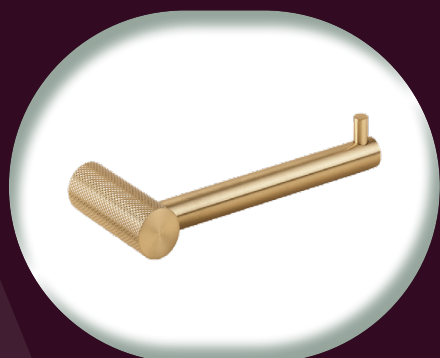

HACCESS[®]
ACCESSOIRES

ORION

Accessoires en Laiton Brossé

ORI.3711.00.LAI.BRO
Distributeur papier rouleau
simple

ORI.3711.10.LAI.BRO
Distributeur papier rouleau
simple capot

ORI.3751.01.LAI.BRO
Patère murale 1 tête

ORI.3751.00.LAI.BRO
Patère murale 1 tête

ORI.3752.00.LAI.BRO
Patère murale 2 têtes

ORI.3760.63.LAI.BRO
Porte-gobelet simple
verre dépoli

ORI.3761.86.LAI.BRO
Porte-savon mural
verre dépoli

ORI.3771.86.LAI.BRO
Porte-gobelet simple
verre dépoli

ORI.3741.60.LAI.BRO
Porte-serviettes simple 60cm

ORI.3780.40.LAI.BRO
Tablette 60 cm laiton

ORI.3730.00.LAI.BRO
Pot balai mural
verre dépoli

ORI.3745.00.LAI.BRO
Porte-serviettes
anneau Round

- Point de fixation unique, idéal pour les murs en béton, brique ou carrelage.
- Fixation invisible, sans platine apparente, pour un rendu épuré et minimaliste.
- Relief texturé pour une finition soignée.