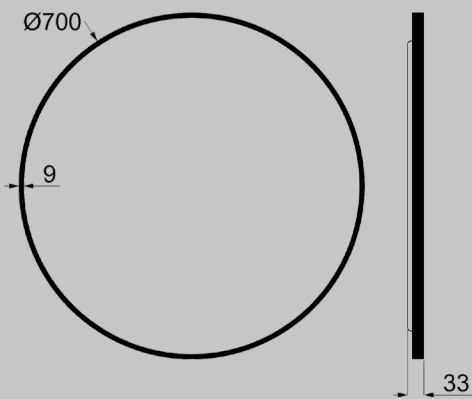

Miroir LED Organic Luminary Frame L800 x H800 mm, éclairage backlight 3000° K avec cadre aluminium noir brossé, sans film anti-buée

ORG.LUM.102.70.80.MIR.NOI.4

Miroir LED Organic Luminary Frame L800 x H800 mm, éclairage backlight 4000° K avec cadre aluminium noir brossé, avec film anti-buée

ORG.LUM.100.70.80.MIR.NOI.4

Miroir LED Organic Luminary Frame L800 x H800 mm, éclairage backlight 4000° K avec cadre aluminium noir brossé, sans film anti-buée

MIROIR LUMINARY

CARACTÉRISTIQUES TECHNIQUES

- Miroir LED Luminary Frame, épaisseur 4 mm.
- Cadre aluminium, épaisseur 9 mm, profondeur 23 mm.
- Finition : noir brossé ou laiton brossé.
- Éclairage : Backlight uniquement, LED COB.
- Chants du miroir protégés.
- Positionnable en portrait ou en paysage.
- Température de couleur au choix : 3000° K (blanc chaud) ou 4000° K (blanc neutre).
- Ruban LED : 10 W/m, 12 V, 480 LEDs/m.
- Durée de vie du ruban LED : 50 000 heures.
- Flux lumineux : 1000 – 1200 lm/m.
- IRC (Indice de Rendu des Couleurs) : 90.
- Isolation : Classe 2, volume 2, IP44.
- Tension : 230 V | 50–60 Hz.
- Fixation par crochets : prêt à la pose.
- Film anti-buée : 16 W.
- Emballage individuel carton.
- Possibilité de sur mesure : nous consulter.

FINITIONS DISPONIBLES

- Noir brossé
- Laiton brossé

Miroir LED Moon Luminary $\varnothing 600$ mm

Miroir LED Quadra Luminary 600 x 800 mm

Miroir LED Moon Luminary $\varnothing 700$ mm

Miroir LED Smart Luminary 600 x 800 mm