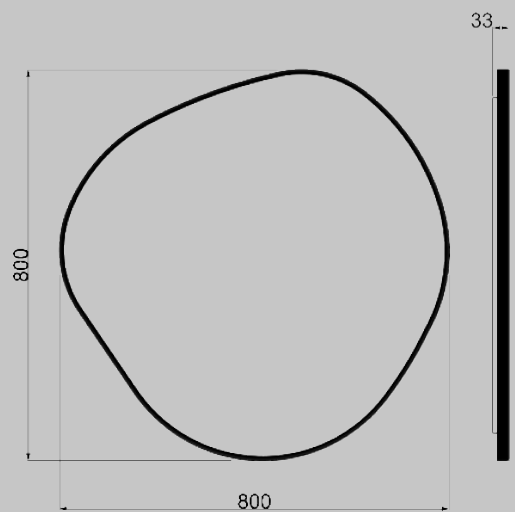

Miroir LED Organic Luminary 800 x 800 mm