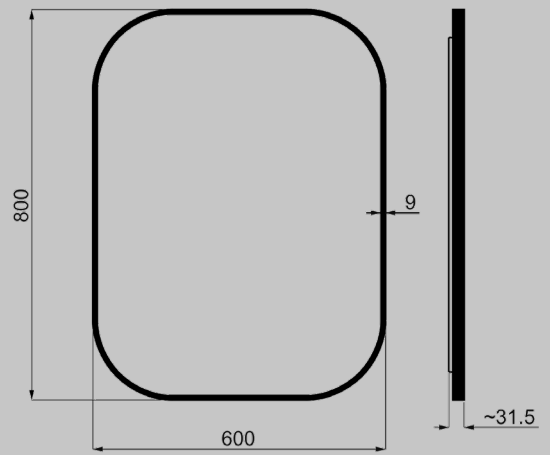

Miroir LED Organic Luminary Frame L800 x H800 mm, éclairage backlight 3000° K avec cadre aluminium noir brossé, sans film anti-buée

ORG.LUM.102.70.80.MIR.NOI.4

Miroir LED Organic Luminary Frame L800 x H800 mm, éclairage backlight 4000° K avec cadre aluminium noir brossé, avec film anti-buée

ORG.LUM.100.70.80.MIR.NOI.4

Miroir LED Organic Luminary Frame L800 x H800 mm, éclairage backlight 4000° K avec cadre aluminium noir brossé, sans film anti-buée

MIROIR LUMINARY

CARACTÉRISTIQUES TECHNIQUES

- Miroir LED Luminary Frame, épaisseur 4 mm.
- Cadre aluminium, épaisseur 9 mm, profondeur 23 mm.
- Finition : noir brossé ou laiton brossé.
- Éclairage : Backlight uniquement, LED COB.
- Chants du miroir protégés.
- Positionnable en portrait ou en paysage.
- Température de couleur au choix : 3000° K (blanc chaud) ou 4000° K (blanc neutre).
- Ruban LED : 10 W/m, 12 V, 480 LEDs/m.
- Durée de vie du ruban LED : 50 000 heures.
- Flux lumineux : 1000 – 1200 lm/m.
- IRC (Indice de Rendu des Couleurs) : 90.
- Isolation : Classe 2, volume 2, IP44.
- Tension : 230 V | 50–60 Hz.
- Fixation par crochets : prêt à la pose.
- Film anti-buée : 16 W.
- Emballage individuel carton.
- Possibilité de sur mesure : nous consulter.

FINITIONS DISPONIBLES

- Noir brossé
- Laiton brossé

Miroir LED Moon Luminary $\varnothing 600$ mm

Miroir LED Quadra Luminary 600 x 800 mm

Miroir LED Moon Luminary $\varnothing 700$ mm

Miroir LED Smart Luminary 600 x 800 mm