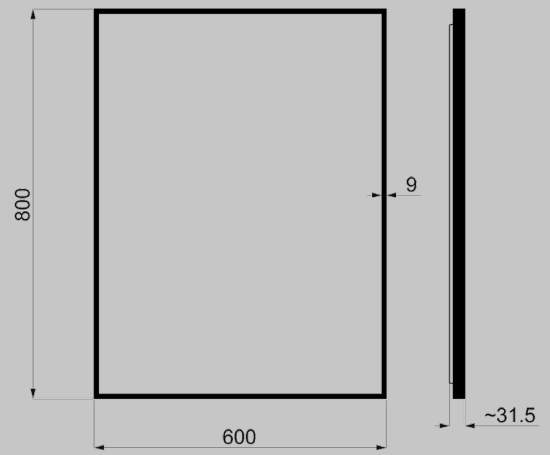

Miroir LED Quadra Luminary 600 x 800 mm