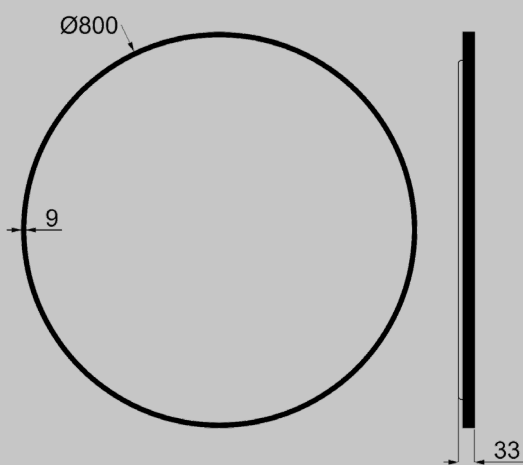

Miroir LED Organic Luminary Frame L800 x H800 mm, éclairage backlight 3000° K avec cadre aluminium noir brossé, sans film anti-buée

ORG.LUM.102.70.80.MIR.NOI.4

Miroir LED Organic Luminary Frame L800 x H800 mm, éclairage backlight 4000° K avec cadre aluminium noir brossé, avec film anti-buée

ORG.LUM.100.70.80.MIR.NOI.4

Miroir LED Organic Luminary Frame L800 x H800 mm, éclairage backlight 4000° K avec cadre aluminium noir brossé, sans film anti-buée

MIROIR LUMINARY

CARACTÉRISTIQUES TECHNIQUES

- Miroir LED Luminary Frame, épaisseur 4 mm.
- Cadre aluminium, épaisseur 9 mm, profondeur 23 mm.
- Finition : noir brossé ou laiton brossé.
- Éclairage : Backlight uniquement, LED COB.
- Chants du miroir protégés.
- Positionnable en portrait ou en paysage.
- Température de couleur au choix : 3000° K (blanc chaud) ou 4000° K (blanc neutre).
- Ruban LED : 10 W/m, 12 V, 480 LEDs/m.
- Durée de vie du ruban LED : 50 000 heures.
- Flux lumineux : 1000 – 1200 lm/m.
- IRC (Indice de Rendu des Couleurs) : 90.
- Isolation : Classe 2, volume 2, IP44.
- Tension : 230 V | 50–60 Hz.
- Fixation par crochets : prêt à la pose.
- Film anti-buée : 16 W.
- Emballage individuel carton.
- Possibilité de sur mesure : nous consulter.

FINITIONS DISPONIBLES

- Noir brossé
- Laiton brossé

Miroir LED Moon Luminary $\varnothing 600$ mm

Miroir LED Quadra Luminary 600 x 800 mm

Miroir LED Moon Luminary $\varnothing 700$ mm

Miroir LED Smart Luminary 600 x 800 mm