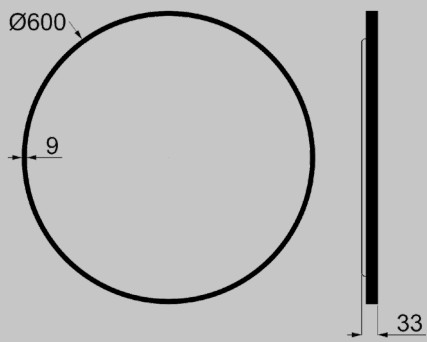

Miroir LED Moon Luminary $\varnothing 600$ mm