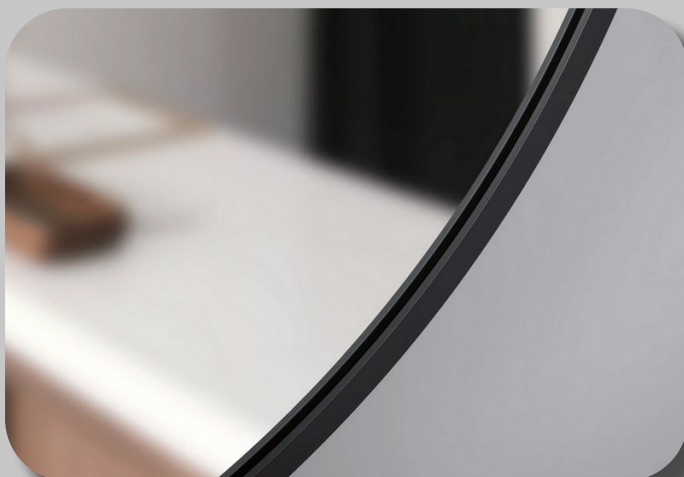

MIROIR LUMINARY

CARACTÉRISTIQUES TECHNIQUES

- Miroir LED Luminary Frame, épaisseur 4 mm.
- Cadre aluminium, épaisseur 9 mm, profondeur 23 mm.
- Finition : noir brossé ou laiton brossé.
- Éclairage : Backlight uniquement, LED COB.
- Chants du miroir protégés.
- Positionnable en portrait ou en paysage.
- Température de couleur au choix : 3000° K (blanc chaud) ou 4000° K (blanc neutre).
- Ruban LED : 10 W/m, 12 V, 480 LEDs/m.
- Durée de vie du ruban LED : 50 000 heures.
- Flux lumineux : 1000 – 1200 lm/m.
- IRC (Indice de Rendu des Couleurs) : 90.
- Isolation : Classe 2, volume 2, IP44.
- Tension : 230 V | 50–60 Hz.
- Fixation par crochets : prêt à la pose.
- Film anti-buée : 16 W.
- Emballage individuel carton.
- Possibilité de sur mesure : nous consulter.

FINITIONS DISPONIBLES

- Noir brossé
- Laiton brossé