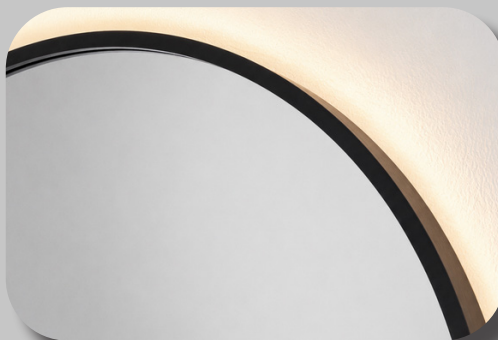

MIROIR LUMINARY

CARACTÉRISTIQUES TECHNIQUES

- Miroir LED Luminary Frame, épaisseur 4 mm.
- Cadre aluminium, épaisseur 9 mm, profondeur 23 mm.
- Finition : noir brossé ou laiton brossé.
- Éclairage : Backlight uniquement, LED COB.
- Chants du miroir protégés.
- Positionnable en portrait ou en paysage.
- Température de couleur au choix : 3000° K (blanc chaud) ou 4000° K (blanc neutre).
- Ruban LED : 10 W/m, 12 V, 480 LEDs/m.
- Durée de vie du ruban LED : 50 000 heures.
- Flux lumineux : 1000 – 1200 lm/m.
- IRC (Indice de Rendu des Couleurs) : 90.
- Isolation : Classe 2, volume 2, IP44.
- Tension : 230 V | 50-60 Hz.
- Fixation par crochets : prêt à la pose.
- Film anti-buée : 16 W.
- Emballage individuel carton.
- Possibilité de sur mesure : nous consulter.

FINITIONS DISPONIBLES

- Noir brossé
- Laiton brossé