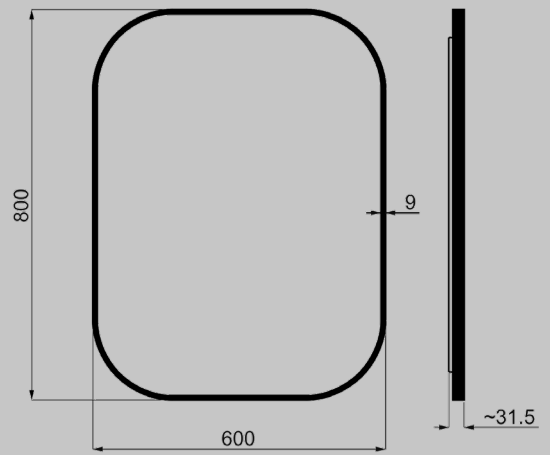

Miroir LED Organic Luminary Frame L800 x H800 mm, éclairage backlight 3000° K avec cadre aluminium noir brossé, sans film anti-buée

ORG.LUM.102.70.80.MIR.NOI.4

Miroir LED Organic Luminary Frame L800 x H800 mm, éclairage backlight 4000° K avec cadre aluminium noir brossé, avec film anti-buée

ORG.LUM.100.70.80.MIR.NOI.4

Miroir LED Organic Luminary Frame L800 x H800 mm, éclairage backlight 4000° K avec cadre aluminium noir brossé, sans film anti-buée

MIROIR LUMINARY

CARACTÉRISTIQUES TECHNIQUES

- Miroir LED Luminary Frame, épaisseur 4 mm.
- Cadre aluminium, épaisseur 9 mm, profondeur 23 mm.
- Finition : noir brossé ou laiton brossé.
- Éclairage : Backlight uniquement, LED COB.
- Chants du miroir protégés.
- Positionnable en portrait ou en paysage.
- Température de couleur au choix : 3000° K (blanc chaud) ou 4000° K (blanc neutre).
- Ruban LED : 10 W/m, 12 V, 480 LEDs/m.
- Durée de vie du ruban LED : 50 000 heures.
- Flux lumineux : 1000 – 1200 lm/m.
- IRC (Indice de Rendu des Couleurs) : 90.
- Isolation : Classe 2, volume 2, IP44.
- Tension : 230 V | 50-60 Hz.
- Fixation par crochets : prêt à la pose.
- Film anti-buée : 16 W.
- Emballage individuel carton.
- Possibilité de sur mesure : nous consulter.

FINITIONS DISPONIBLES

- Noir brossé
- Laiton brossé

Miroir LED Moon Luminary $\varnothing 600$ mm

Miroir LED Quadra Luminary 600 x 800 mm

Miroir LED Moon Luminary $\varnothing 700$ mm

Miroir LED Smart Luminary 600 x 800 mm