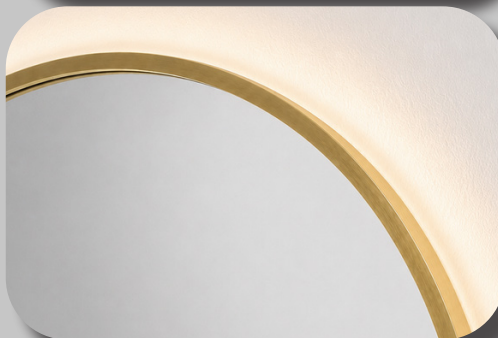

MIROIR LUMINARY

CARACTÉRISTIQUES TECHNIQUES

- Miroir LED Luminary Frame, épaisseur 4 mm.
- Cadre aluminium, épaisseur 9 mm, profondeur 23 mm.
- Finition : noir brossé ou laiton brossé.
- Éclairage : Backlight uniquement, LED COB.
- Chants du miroir protégés.
- Positionnable en portrait ou en paysage.
- Température de couleur au choix : 3000° K (blanc chaud) ou 4000° K (blanc neutre).
- Ruban LED : 10 W/m, 12 V, 480 LEDs/m.
- Durée de vie du ruban LED : 50 000 heures.
- Flux lumineux : 1000 – 1200 lm/m.
- IRC (Indice de Rendu des Couleurs) : 90.
- Isolation : Classe 2, volume 2, IP44.
- Tension : 230 V | 50-60 Hz.
- Fixation par crochets : prêt à la pose.
- Film anti-buée : 16 W.
- Emballage individuel carton.
- Possibilité de sur mesure : nous consulter.

FINITIONS DISPONIBLES

- Noir brossé
- Laiton brossé