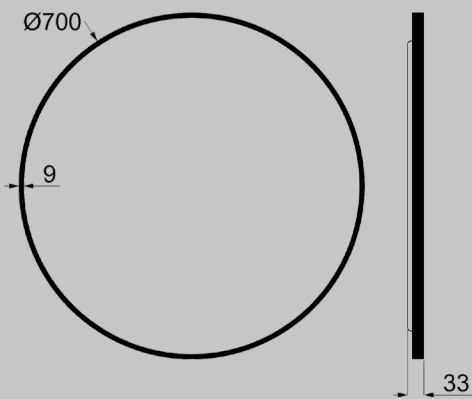

Miroir LED Organic Luminary Frame L800 x H800 mm, éclairage backlight 3000° K avec cadre aluminium noir brossé, sans film anti-buée

ORG.LUM.102.70.80.MIR.NOI.4

Miroir LED Organic Luminary Frame L800 x H800 mm, éclairage backlight 4000° K avec cadre aluminium noir brossé, avec film anti-buée

ORG.LUM.100.70.80.MIR.NOI.4

Miroir LED Organic Luminary Frame L800 x H800 mm, éclairage backlight 4000° K avec cadre aluminium noir brossé, sans film anti-buée

MIROIR LUMINARY

CARACTÉRISTIQUES TECHNIQUES

- Miroir LED Luminary Frame, épaisseur 4 mm.
- Cadre aluminium, épaisseur 9 mm, profondeur 23 mm.
- Finition : noir brossé ou laiton brossé.
- Éclairage : Backlight uniquement, LED COB.
- Chants du miroir protégés.
- Positionnable en portrait ou en paysage.
- Température de couleur au choix : 3000° K (blanc chaud) ou 4000° K (blanc neutre).
- Ruban LED : 10 W/m, 12 V, 480 LEDs/m.
- Durée de vie du ruban LED : 50 000 heures.
- Flux lumineux : 1000 – 1200 lm/m.
- IRC (Indice de Rendu des Couleurs) : 90.
- Isolation : Classe 2, volume 2, IP44.
- Tension : 230 V | 50-60 Hz.
- Fixation par crochets : prêt à la pose.
- Film anti-buée : 16 W.
- Emballage individuel carton.
- Possibilité de sur mesure : nous consulter.

FINITIONS DISPONIBLES

- Noir brossé
- Laiton brossé

Miroir LED Moon Luminary $\varnothing 600$ mm

Miroir LED Quadra Luminary 600 x 800 mm

Miroir LED Moon Luminary $\varnothing 700$ mm

Miroir LED Smart Luminary 600 x 800 mm