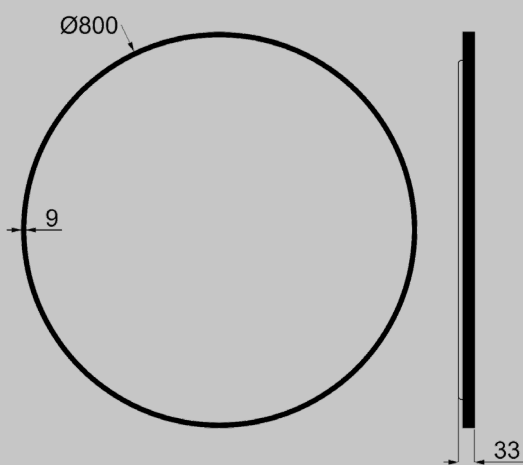

Miroir LED Organic Luminary Frame L800 x H800 mm, éclairage backlight 3000° K avec cadre aluminium noir brossé, sans film anti-buée

ORG.LUM.102.70.80.MIR.NOI.4

Miroir LED Organic Luminary Frame L800 x H800 mm, éclairage backlight 4000° K avec cadre aluminium noir brossé, avec film anti-buée

ORG.LUM.100.70.80.MIR.NOI.4

Miroir LED Organic Luminary Frame L800 x H800 mm, éclairage backlight 4000° K avec cadre aluminium noir brossé, sans film anti-buée

MIROIR LUMINARY

CARACTÉRISTIQUES TECHNIQUES

- Miroir LED Luminary Frame, épaisseur 4 mm.
- Cadre aluminium, épaisseur 9 mm, profondeur 23 mm.
- Finition : noir brossé ou laiton brossé.
- Éclairage : Backlight uniquement, LED COB.
- Chants du miroir protégés.
- Positionnable en portrait ou en paysage.
- Température de couleur au choix : 3000° K (blanc chaud) ou 4000° K (blanc neutre).
- Ruban LED : 10 W/m, 12 V, 480 LEDs/m.
- Durée de vie du ruban LED : 50 000 heures.
- Flux lumineux : 1000 – 1200 lm/m.
- IRC (Indice de Rendu des Couleurs) : 90.
- Isolation : Classe 2, volume 2, IP44.
- Tension : 230 V | 50-60 Hz.
- Fixation par crochets : prêt à la pose.
- Film anti-buée : 16 W.
- Emballage individuel carton.
- Possibilité de sur mesure : nous consulter.

FINITIONS DISPONIBLES

- Noir brossé
- Laiton brossé

Miroir LED Moon Luminary $\varnothing 600$ mm

Miroir LED Quadra Luminary 600 x 800 mm

Miroir LED Moon Luminary $\varnothing 700$ mm

Miroir LED Smart Luminary 600 x 800 mm