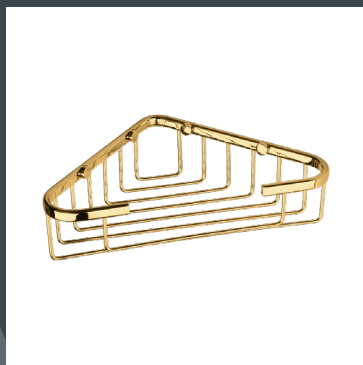

HACCESS[®]
ACCESSOIRES

PREMIUM GOLD

Accessoires en finition laiton doré brillant

PRE.211.00.DOR
Distributeur papier rouleau
simple

PRE.211.10.DOR
Distributeur papier rouleau
simple capot

PRE.221.00.DOR
Porte-papier rouleau de
réserve

PRE.251.00.DOR
Patère murale 1 tête
coupe ongles

PRE.252.00.DOR
Patère murale 2 têtes
Small

PRE.261.86.DOR
Porte-savon mural
verre dépoli

HOS.797.60.DOR
Porte-savon grillagé d'angle

PRE.271.86.DOR
Porte-gobelet simple
verre dépoli

PRE.241.45.DOR
Porte-serviettes simple 45cm

PRE.241.60.DOR
Porte-serviettes simple 60cm

PRE.242.60.DOR
Porte-serviettes double 60cm

PRE.1510.30.DOR
Barre de maintien 300 mm Ø25mm

PRE.230.00.DOR
Pot balai mural
verre dépoli

EXE.900.10.DOR
Pot balai mural
Large

EXE.912.11.DOR
Poubelle à pédale 5L

Retrouvez les autres produits de la gamme
PREMIUM GOLD sur notre site
www.haccess.net ou en flashant le code :

59 avenue d'Iéna - 75116 Paris