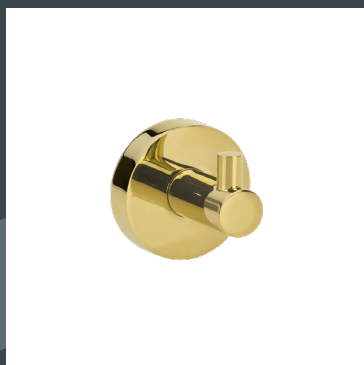

HACCESS[®]
ACCESSOIRES

PREMIUM GOLD

Accessoires en finition laiton doré brillant

PRE.211.00.DOR
Distributeur papier rouleau
simple

PRE.211.10.DOR
Distributeur papier rouleau
simple capot

PRE.221.00.DOR
Porte-papier rouleau de
réserve

PRE.251.00.DOR
Patère murale 1 tête
coupe ongles

PRE.252.00.DOR
Patère murale 2 têtes
Small

PRE.261.86.DOR
Porte-savon mural
verre dépoli

HOS.797.60.DOR
Porte-savon grillagé d'angle

PRE.271.86.DOR
Porte-gobelet simple
verre dépoli

PRE.241.45.DOR
Porte-serviettes simple 45cm

PRE.241.60.DOR
Porte-serviettes simple 60cm

PRE.242.60.DOR
Porte-serviettes double 60cm

PRE.1510.30.DOR
Barre de maintien 300 mm Ø25mm

PRE.230.00.DOR
Pot balai mural
verre dépoli

EXE.900.10.DOR
Pot balai mural
Large

EXE.912.11.DOR
Poubelle à pédale 5L

Retrouvez les autres produits de la gamme
PREMIUM GOLD sur notre site
www.haccess.net ou en flashant le code :

59 avenue d'Iéna - 75116 Paris