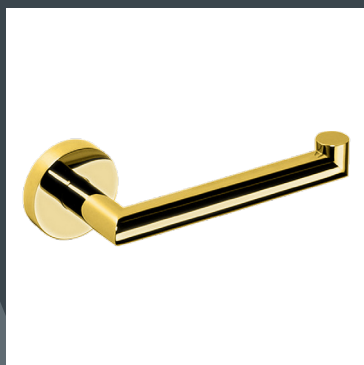

HACCESS[®]
ACCESSOIRES

PREMIUM GOLD

Accessoires en finition laiton doré brillant

PRE.211.00.DOR
Distributeur papier rouleau
simple

PRE.211.10.DOR
Distributeur papier rouleau
simple capot

PRE.221.00.DOR
Porte-papier rouleau de
réserve

PRE.251.00.DOR
Patère murale 1 tête
coupe ongles

PRE.252.00.DOR
Patère murale 2 têtes
Small

PRE.261.86.DOR
Porte-savon mural
verre dépoli

HOS.797.60.DOR
Porte-savon grillagé d'angle

PRE.271.86.DOR
Porte-gobelet simple
verre dépoli

PRE.241.45.DOR
Porte-serviettes simple 45cm

PRE.241.60.DOR
Porte-serviettes simple 60cm

PRE.242.60.DOR
Porte-serviettes double 60cm

PRE.1510.30.DOR
Barre de maintien 300 mm Ø25mm

PRE.230.00.DOR
Pot balai mural
verre dépoli

EXE.900.10.DOR
Pot balai mural
Large

EXE.912.11.DOR
Poubelle à pédale 5L

Retrouvez les autres produits de la gamme
PREMIUM GOLD sur notre site
www.haccess.net ou en flashant le code :

59 avenue d'Iéna - 75116 Paris