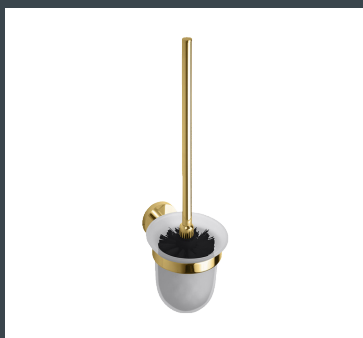

HACCESS[®]
ACCESSOIRES

PREMIUM GOLD

Accessoires en finition laiton doré brillant

PRE.211.00.DOR
Distributeur papier rouleau
simple

PRE.211.10.DOR
Distributeur papier rouleau
simple capot

PRE.221.00.DOR
Porte-papier rouleau de
réserve

PRE.251.00.DOR
Patère murale 1 tête
coupe ongles

PRE.252.00.DOR
Patère murale 2 têtes
Small

PRE.261.86.DOR
Porte-savon mural
verre dépoli

HOS.797.60.DOR
Porte-savon grillagé d'angle

PRE.271.86.DOR
Porte-gobelet simple
verre dépoli

PRE.241.45.DOR
Porte-serviettes simple 45cm

PRE.241.60.DOR
Porte-serviettes simple 60cm

PRE.242.60.DOR
Porte-serviettes double 60cm

PRE.1510.30.DOR
Barre de maintien 300 mm Ø25mm

PRE.230.00.DOR
Pot balai mural
verre dépoli

EXE.900.10.DOR
Pot balai mural
Large

EXE.912.11.DOR
Poubelle à pédale 5L

Retrouvez les autres produits de la gamme
PREMIUM GOLD sur notre site
www.haccess.net ou en flashant le code :

59 avenue d'Iéna - 75116 Paris