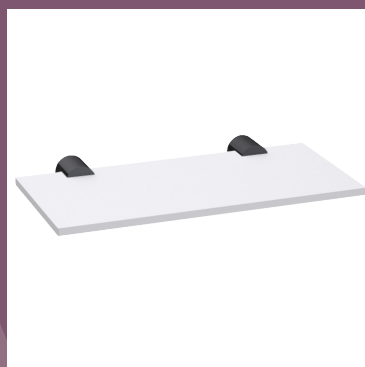

HACCESS[®]
ACCESSOIRES

OMÉGA DARK

Accessoires en Laiton Epoxy noir

OME.2511.00.NOI
Distributeur papier rouleau
simple

OME.2512.00.NOI
Distributeur papier
double

OME.2521.00.NOI
Porte-papier de
réserve

OME.2551.00.NOI
Patère murale 1 tête

OME.2552.01.NOI
Patère murale 2 têtes
Small

OME.2552.00.NOI
Patère murale 2 têtes

OME.2561.86.NOI
Porte-savon jatte
verre dépoli

HOS.778.50.REC.NOI
Tablette en krión
blanc

OME.2571.86.NOI
Porte-gobelet
verre dépoli

OME.2541.60.NOI
Porte-serviettes simple 60cm
Existe en 40 & 50cm

OME.2541.60-C.NOI
Porte-serviettes 1 branche
rosaces centrées 60cm

OME.2542.50.NOI
Rack étagère 50cm

OME.2594.50.NOI
Rack + porte-serviettes 50cm