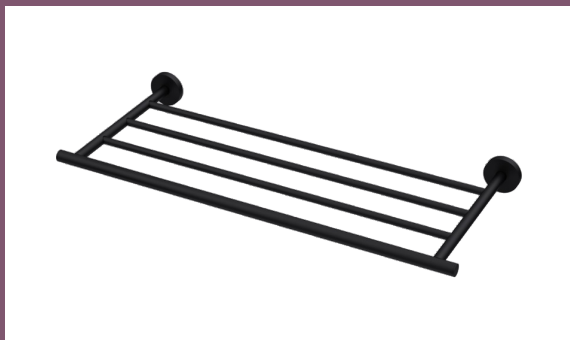

HACCESS[®]
ACCESSOIRES

OMÉGA DARK

Accessoires en Laiton Epoxy noir

OME.2511.00.NOI
Distributeur papier rouleau
simple

OME.2512.00.NOI
Distributeur papier
double

OME.2521.00.NOI
Porte-papier de
réserve

OME.2551.00.NOI
Patère murale 1 tête

OME.2552.01.NOI
Patère murale 2 têtes
Small

OME.2552.00.NOI
Patère murale 2 têtes

OME.2561.86.NOI
Porte-savon jatte
verre dépoli

HOS.778.50.REC.NOI
Tablette en krión
blanc

OME.2571.86.NOI
Porte-gobelet
verre dépoli

OME.2541.60.NOI
Porte-serviettes simple 60cm
Existe en 40 & 50cm

OME.2541.60-C.NOI
Porte-serviettes 1 branche
rosaces centrées 60cm

OME.2542.50.NOI
Rack étagère 50cm

OME.2594.50.NOI
Rack + porte-serviettes 50cm

OME.2545.00.NOI
Porte-serviettes
anneau

OME.2530.00.NOI
Pot balai mural
verre dépoli

EXE.900.00.NOI
Pot balai mural
court

Retrouvez les autres produits de la gamme
OMÉGA DARK sur notre site www.haccess.net
ou en flashant le code :