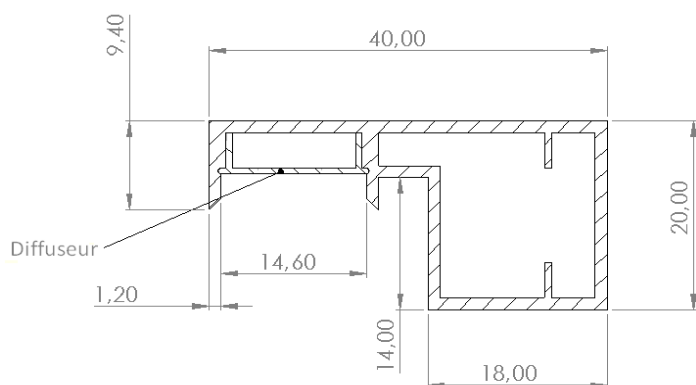

Retrouvez tous nos miroirs LED sur notre site
www.haccess.net ou en flashant le code :

59 avenue d'Iéna - 75116 Paris
M Étoile | Kléber

Tél. 01 75 83 44 92 | info@haccess.net | www.haccess.net

TVA intracommunautaire : FR61801016478 | S.A.S. au capital de 80 000 € | Siret : 801 016 478 000 19 | NAF 4669 C