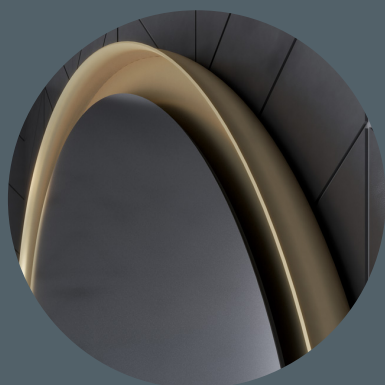

CARACTÉRISTIQUES TECHNIQUES

- Cadre métal traité époxy (cuit au four)
- Chants du miroir protégés
- Miroir Green Mirox double couche
- Ruban LED siliconé 12V, IP65, 120 LEDs/m
- Température de couleur au choix : 2700°K (blanc très chaud) 3000°K (blanc chaud) ou 4000°K (blanc neutre)
- Durée de vie du ruban LED : 40 000 heures (garanti 25 000 heures)
- Refroidissement des LEDs par dissipation de la chaleur par l'intermédiaire d'un profilé
- Flux lumineux : 1200 lm/m
- IRC 90
- Isolation classe 2, volume 2, IP44. Boîtier de dérivation IP44
- Film anti-buée 30W
- Tension 230V - 50-60Hz
- Fixation par cornières de dévêtissement, trous oblongs de réglage : prêt à la pose
- Option : 12V avec driver dévoyé pour positionnement dans le volume 1 (type PMR)
- Emballage individuel carton + cordon mousse

- Sur mesure possible

ENTRETIEN DU MIROIR

- Nettoyer avec un chiffon doux (type microfibre) et légèrement humidifié. Bien essuyer toute trace d'eau.
- Ne pas utiliser de produits détergents, ni abrasifs.