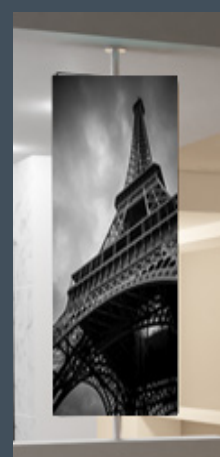

OPTIONS : RECTO DE VOS MIROIRS TOTEM RECTANGLE, OBLONG ET ROUND.

La gamme TOTEM permet une personnalisation du dos de ses miroirs afin de devenir une pièce décorative pour la chambre : coloré, miroir, impression d'un dessin, d'une photo ou peinture sur verre.

SERRURERIE OPAQUE : caisson métallique époxy couleur de la surface arrière

DOS MIROIR : caisson métallique inox poli miroir

IMPRESSION NUMÉRIQUE : Verre avec impression numérique d'une photo à la demande