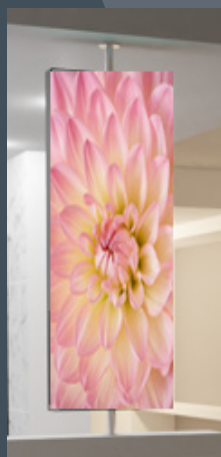

HACCESS[®]
MIROIRS

TOTEM

L'ART de la finition.
Une IDENTITÉ qui personnalisera vos projets.
La TOUCHE FINALE de toutes vos ambiances de salle
de bains.

www.haccess.net

MIROIR TOTEM

Le totem est la solution pour jouer avec les concepts de salle de bain ouverte sur la chambre. Conçu et développé dans nos ateliers en France, il répond à une multitude de possibilités en terme de fixation, dimensions et finitions. Laissez place à vos envies et configurez votre miroir.

- Identique à la serrurerie
- Miroir
- Verre coloré éclairé
- Verre coloré opaque
- Verre imprimé

Voir la plaquette «Options finition dos»

TOTEM RECTANGLE

Réf : TOT.REC.500.900.0.CHR
Miroir TOTEM rectangulaire 500x900mm,
film anti-buée, serrurerie chromée

OPTIONS : RECTO DE VOS MIROIRS TOTEM RECTANGLE, OBLONG ET ROUND.

La gamme TOTEM permet une personnalisation du dos de ses miroirs afin de devenir une pièce décorative pour la chambre : coloré, miroir, impression d'un dessin, d'une photo ou peinture sur verre.

SERRURERIE OPAQUE : caisson métallique époxy couleur de la surface arrière

DOS MIROIR : caisson métallique inox poli miroir

IMPRESSION NUMÉRIQUE : Verre avec impression numérique d'une photo à la demande