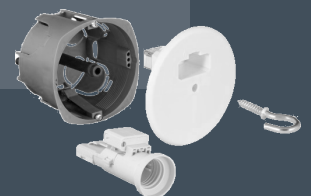

- Miroir extra-plat, profondeur 40 mm
- Cerclage métallique en inox 304L ou acier traité époxy (cuit au four)
- Chants du miroir protégés
- Déflecteur intégré
- Aucune fuite de lumière
- Ruban LED siliconé 12V, IP65, 120 LEDs/m
- Température de couleur au choix :
  2700°K (blanc très chaud) 3000°K (blanc chaud) ou 4000°K (blanc neutre)
- Durée de vie du ruban LED : 50 000 heures (garanti 25 000 heures)
- Refroidissement des LEDs par dissipation de la chaleur par l'intermédiaire d'un profilé
- Puissance : 7,7W/m ou plus
- Flux lumineux : 800 lm/m
- Film anti buée 24W
- IRC 90
- Boîtier de dérivation IP44
- Isolation classe 2, volume 2, IP44
- Tension 230V – 50-60Hz
- Emballage individuel carton + cordon mousse
- Sur mesure possible

Entretien du miroir :

- Nettoyer avec un chiffon doux (type microfibre) et légèrement humidifié.
- Bien essuyer toute trace d'eau.
- Ne pas utiliser de produits détergents, ni abrasifs

CONSEILS DE RACCORDEMENT :

Le miroir doit être raccordé à l'alimentation par l'intermédiaire d'un bloc de jonction classe 2, IP24 conformément aux règles de la norme NFC 15-100 (non fourni).

- Alimentation en attente : pot DCL