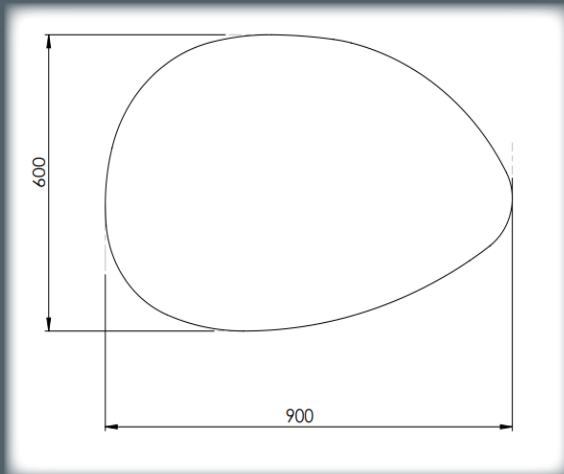

LED.102.120.80.ORG.MIR

Miroir Organic 1200x800mm sans éclairage

LED.102.120.80.ORG.MIR.2.7

Miroir Organic 1200x800mm éclairage back light et anti-buée

LED.102.120.80.ORG.MIR.2.7.DEP

Miroir Organic 1200x800mm avec dépoli 5mm et éclairage back light et front light et anti-buée

Retrouvez tous nos miroirs LED sur notre site
www.haccess.net ou en flashant le code :

59 avenue d'Iéna - 75116 Paris

Étoile | Kléber

Tél. 01 75 83 44 92 | info@haccess.net | www.haccess.net

TVA intracommunautaire : FR61801016478 | S.A.S. au capital de 80 000 € | Siret : 801 016 478 000 19 | NAF 4669 C