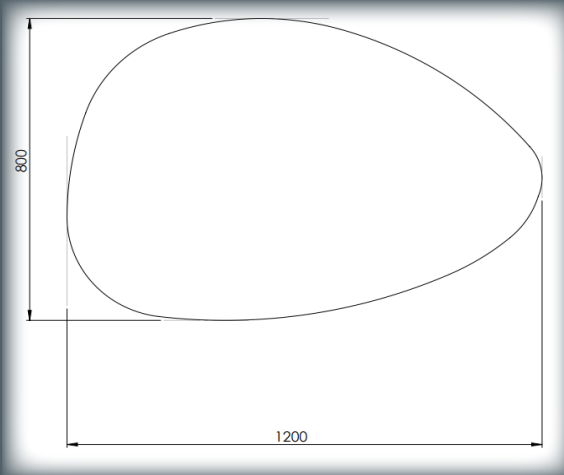

Miroir Organic 500x700mm avec dépoli 5mm et éclairage back light et front light et anti-buée

LED.102.70.80.ORG.MIR

Miroir Organic 700x800mm sans éclairage

LED.102.70.80.ORG.MIR.2.7 

Miroir Organic 700x800mm éclairage back light et anti-buée

LED.102.70.80.ORG.MIR.2.7.DEP 

Miroir Organic 700x800mm avec dépoli 5mm et éclairage back light et front light et anti-buée

LED.102.60.110.ORG.MIR

Miroir Organic 600x1100mm sans éclairage

LED.102.60.110.ORG.MIR.2.7 

Miroir Organic 600x1100mm éclairage back light et anti-buée

LED.102.60.110.ORG.MIR.2.7.DEP 

Miroir Organic 600x1100mm avec dépoli 5mm et éclairage back light et front light et anti-buée

LED.102.90.60.ORG.MIR