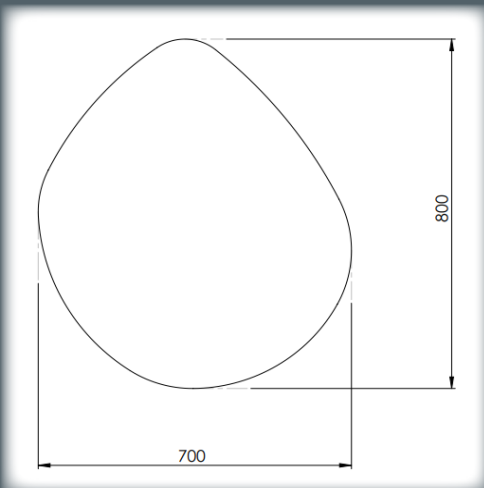

Version back light & front light
dépoli 5mm

LED.102.50.70.ORG.MIR

Miroir Organic 500x700mm sans éclairage

LED.102.50.70.ORG.MIR.2.7 

Miroir Organic 500x700mm éclairage back light et anti-buée

LED.102.50.70.ORG.MIR.2.7.DEP 

Miroir Organic 500x700mm avec dépoli 5mm et éclairage back light et front light et anti-buée

LED.102.70.80.ORG.MIR

Miroir Organic 700x800mm sans éclairage

LED.102.70.80.ORG.MIR.2.7 

Miroir Organic 700x800mm éclairage back light et anti-buée

LED.102.70.80.ORG.MIR.2.7.DEP 

Miroir Organic 700x800mm avec dépoli 5mm et éclairage back light et front light et anti-buée

LED.102.60.110.ORG.MIR

Miroir Organic 600x1100mm sans éclairage

LED.102.60.110.ORG.MIR.2.7 