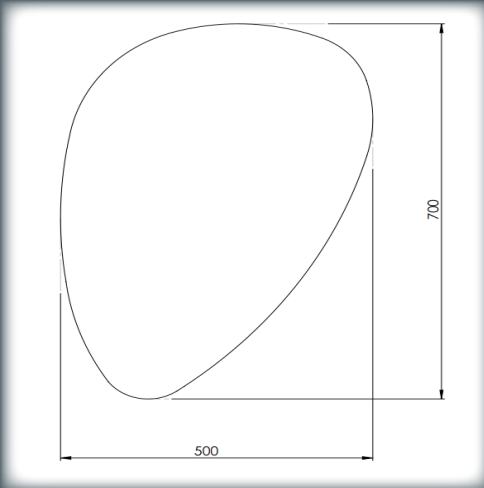

CARACTÉRISTIQUES TECHNIQUES

- Miroir Green Mirox double couche
 - Ruban LED siliconé 12V, IP65, 120 LEDs/m
 - Température de couleur au choix : 2700°K (blanc très chaud) 3000°K (blanc chaud) ou 4000°K (blanc neutre)
 - Durée de vie du ruban LED : 40 000 heures (garanti 25 000 heures)
 - Refroidissement des LEDs par dissipation de la chaleur par l'intermédiaire d'un profilé
 - Flux lumineux : 1200 lm/m
 - IRC 90
 - Isolation classe 2, volume 2, IP44. Boîtier de dérivation IP44
 - Film anti-buée 30W
 - Tension 230V – 50-60Hz
 - Fixation par cornières de dévêtissement, trous oblongs de réglage : prêt à la pose
 - Option : 12V avec driver dévoyé pour positionnement dans le volume 1 (type PMR)
 - Emballage individuel carton + cordon mousse
-
- Sur mesure possible

Version back light & front light
dépoli 5mm

LED.102.50.70.ORG.MIR

Miroir Organic 500x700mm sans éclairage

LED.102.50.70.ORG.MIR.2.7 

Miroir Organic 500x700mm éclairage back light et anti-buée

LED.102.50.70.ORG.MIR.2.7.DEP 

Miroir Organic 500x700mm avec dépoli 5mm et éclairage back light et front light et anti-buée

LED.102.70.80.ORG.MIR

Miroir Organic 700x800mm sans éclairage

LED.102.70.80.ORG.MIR.2.7 

Miroir Organic 700x800mm éclairage back light et anti-buée