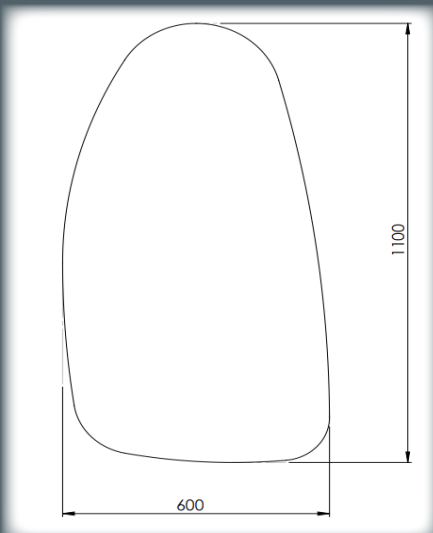

Version back light & front light
dépoli 5mm

LED.102.50.70.ORG.MIR

Miroir Organic 500x700mm sans éclairage

LED.102.50.70.ORG.MIR.2.7 

Miroir Organic 500x700mm éclairage back light et anti-buée

LED.102.50.70.ORG.MIR.2.7.DEP 

Miroir Organic 500x700mm avec dépoli 5mm et éclairage back light et front light et anti-buée

LED.102.70.80.ORG.MIR

Miroir Organic 700x800mm sans éclairage

LED.102.70.80.ORG.MIR.2.7 

Miroir Organic 700x800mm éclairage back light et anti-buée

LED.102.70.80.ORG.MIR.2.7.DEP 

Miroir Organic 700x800mm avec dépoli 5mm et éclairage back light et front light et anti-buée

LED.102.60.110.ORG.MIR

Miroir Organic 600x1100mm sans éclairage

LED.102.60.110.ORG.MIR.2.7 