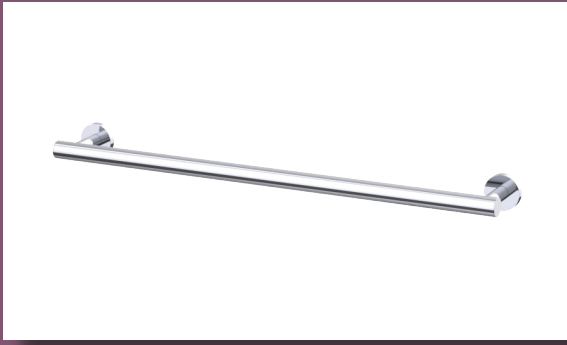

HACCESS[®]
ACCESSOIRES

OMÉGA

Accessoires en Laiton Chromé

OME.2511.00.CHR
Distributeur papier rouleau
simple
Existe en double

OME.2511.10.CHR
Distributeur papier rouleau
simple capot
Existe en double

OME.2521.00.CHR
Porte-papier de
réserve

OME.2551.00.CHR
Patère murale 1 tête

OME.2552.00.CHR
Patère murale 2 têtes
Small

OME.2540.02.CHR
Patère murale 2 têtes
5cm Small
Existe en triple & quadruple

OME.2561.86.CHR
Porte-savon jatte mural
verre dépoli

OME.2566.51.CHR
Porte-savon jatte à poser
verre dépoli

OME.2571.86.CHR
Porte-gobelet
verre dépoli

OME.2541.60.CHR
Porte-serviettes simple 60cm
Existe en 40 & 50cm

OME.2541.60-C.CHR
Porte-serviettes 1 branche
rosaces centrées 60cm