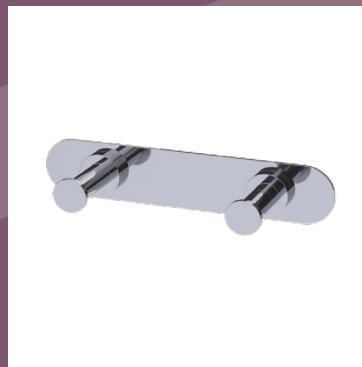

HACCESS[®]
ACCESSOIRES

OMÉGA

Accessoires en Laiton Chromé

OME.2511.00.CHR
Distributeur papier rouleau
simple
Existe en double

OME.2511.10.CHR
Distributeur papier rouleau
simple capot
Existe en double

OME.2521.00.CHR
Porte-papier de
réserve

OME.2551.00.CHR
Patère murale 1 tête

OME.2552.00.CHR
Patère murale 2 têtes
Small

OME.2540.02.CHR
Patère murale 2 têtes
5cm Small
Existe en triple & quadruple

OME.2561.86.CHR
Porte-savon jatte mural
verre dépoli

OME.2566.51.CHR
Porte-savon jatte à poser
verre dépoli

OME.2571.86.CHR
Porte-gobelet
verre dépoli

OME.2541.60.CHR
Porte-serviettes simple 60cm
Existe en 40 & 50cm

OME.2541.60-C.CHR
Porte-serviettes 1 branche
rosaces centrées 60cm