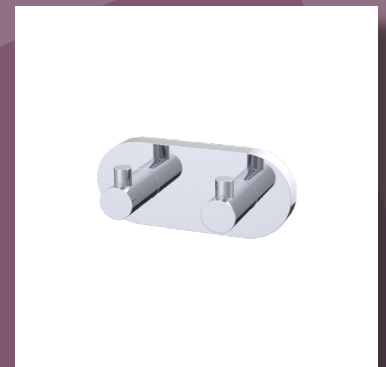

HACCESS[®]
ACCESSOIRES

OMÉGA

Accessoires en Laiton Chromé

OME.2511.00.CHR
Distributeur papier rouleau
simple
Existe en double

OME.2511.10.CHR
Distributeur papier rouleau
simple capot
Existe en double

OME.2521.00.CHR
Porte-papier de
réserve

OME.2551.00.CHR
Patère murale 1 tête

OME.2552.00.CHR
Patère murale 2 têtes
Small

OME.2540.02.CHR
Patère murale 2 têtes
5cm Small
Existe en triple & quadruple

OME.2561.86.CHR
Porte-savon jatte mural
verre dépoli

OME.2566.51.CHR
Porte-savon jatte à poser
verre dépoli

OME.2571.86.CHR
Porte-gobelet
verre dépoli

OME.2541.60.CHR
Porte-serviettes simple 60cm
Existe en 40 & 50cm

OME.2541.60-C.CHR
Porte-serviettes 1 branche
rosaces centrées 60cm