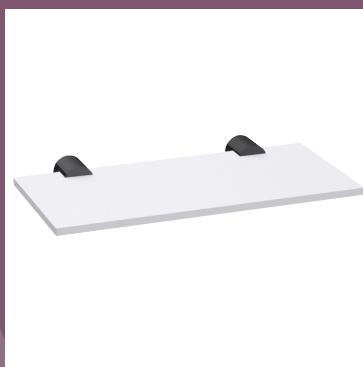

HACCESS[®]
ACCESSOIRES

OMÉGA DARK

Accessoires en Laiton Epoxy noir

OME.2511.00.NOI
Distributeur papier rouleau simple

OME.2512.00.NOI
Distributeur papier double

OME.2521.00.NOI
Porte-papier de réserve

OME.2551.00.NOI
Patère murale 1 tête

OME.2552.01.NOI
Patère murale 2 têtes Small

OME.2552.00.NOI
Patère murale 2 têtes

OME.2561.86.NOI
Porte-savon jatte verre dépoli

HOS.778.50.REC.NOI
Tablette en krión blanc

OME.2571.86.NOI
Porte-gobelet verre dépoli

OME.2541.60.NOI
Porte-serviettes simple 60cm
Existe en 40 & 50cm

OME.2541.60-C.NOI
Porte-serviettes 1 branche
rosaces centrées 60cm

OME.2542.50.NOI
Porte-serviettes
2 branches 50cm

OME.2594.50.NOI
Rack + porte-serviettes 50cm