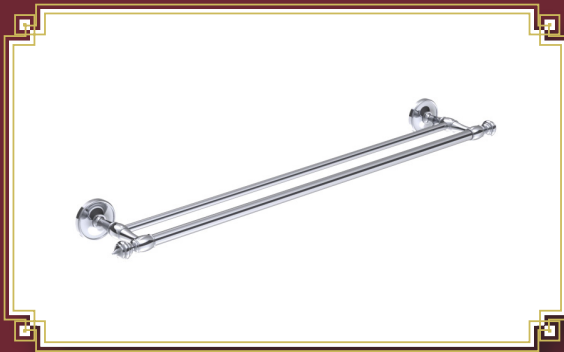

HACCESS[®]
ACCESSOIRES

ELYSÉUM

Accessoires en Laiton Chromé

ELY.2011.00.CHR
Distributeur papier
rouleau simple

ELY.2012.00.CHR
Distributeur papier
rouleau double

ELY.2021.00.CHR
Porte-papier rouleau de
réserve

ELY.2051.00.CHR
Patère murale 1 tête

ELY.2052.00.CHR
Patère murale 2 têtes

ELY.2071.S6.CHR
Porte-gobelet simple
verre dépoli

ELY.2061.S6.CHR
Porte-savon jatte
dépoli

ELY.766.51.CHR
Porte-savon jatte
à poser

ELY.2030.00.CHR
Pot balai mural
verre dépoli

ELY.2041.60.CHR
Porte-serviettes simple 60cm
Existe en 30, 45 & 50cm

ELY.2042.60.CHR
Porte-serviettes 2 branches 60cm

ELY.2094.50.CHR
Rack + porte-serviettes 53cm

ELY.2045.10.CHR
Porte-serviettes
anneau Round

ELY.2045.00.CHR
Porte-serviettes
anneau Square

KAR.930.80.CHR
Boite kleenex rectangle
à poser

KAR.930.91.CHR
Boite kleenex Cube
à poser

ELY.2080.50.CHR
Tablette verre securit 53 cm dépoli
+ galerie