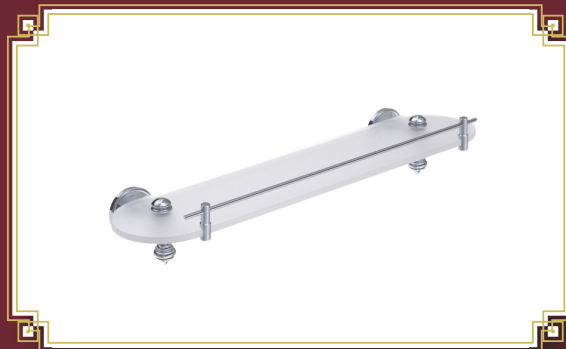

ELY.2051.00.CHR
Patère murale 1 tête

ELY.2052.00.CHR
Patère murale 2 têtes

ELY.2071.S6.CHR
Porte-gobelet simple
verre dépoli

ELY.2061.S6.CHR
Porte-savon jatte
dépoli

ELY.766.51.CHR
Porte-savon jatte
à poser

ELY.2030.00.CHR
Pot balai mural
verre dépoli

ELY.2041.60.CHR
Porte-serviettes simple 60cm
Existe en 30, 45 & 50cm

ELY.2042.60.CHR
Porte-serviettes 2 branches 60cm

ELY.2094.50.CHR
Rack + porte-serviettes 53cm

ELY.2045.10.CHR
Porte-serviettes
anneau Round

ELY.2045.00.CHR
Porte-serviettes
anneau Square

KAR.930.80.CHR
Boite kleenex rectangle
à poser

KAR.930.91.CHR
Boite kleenex Cube
à poser

ELY.2080.50.CHR
Tablette verre securit 53 cm dépoli
+ galerie