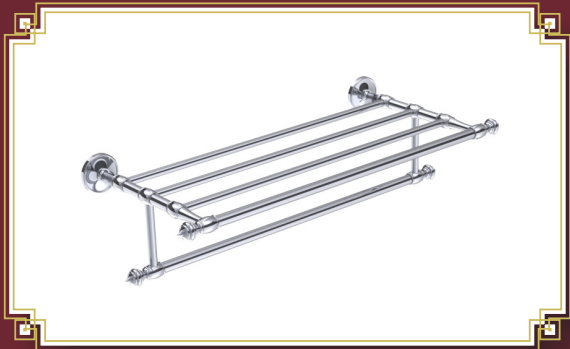

HACCESS[®]
ACCESSOIRES

ELYSÉUM

Accessoires en Laiton Chromé

ELY.2011.00.CHR
Distributeur papier
rouleau simple

ELY.2012.00.CHR
Distributeur papier
rouleau double

ELY.2021.00.CHR
Porte-papier rouleau de
réserve

ELY.2051.00.CHR
Patère murale 1 tête

ELY.2052.00.CHR
Patère murale 2 têtes

ELY.2071.S6.CHR
Porte-gobelet simple
verre dépoli

ELY.2061.S6.CHR
Porte-savon jatte
dépoli

ELY.766.51.CHR
Porte-savon jatte
à poser

ELY.2030.00.CHR
Pot balai mural
verre dépoli

ELY.2041.60.CHR
Porte-serviettes simple 60cm
Existe en 30, 45 & 50cm

ELY.2042.60.CHR
Porte-serviettes 2 branches 60cm

ELY.2094.50.CHR
Rack + porte-serviettes 53cm

ELY.2045.10.CHR
Porte-serviettes
anneau Round

ELY.2045.00.CHR
Porte-serviettes
anneau Square

KAR.930.80.CHR
Boite kleenex rectangle
à poser

KAR.930.91.CHR
Boite kleenex Cube
à poser

ELY.2080.50.CHR
Tablette verre securit 53 cm dépoli
+ galerie