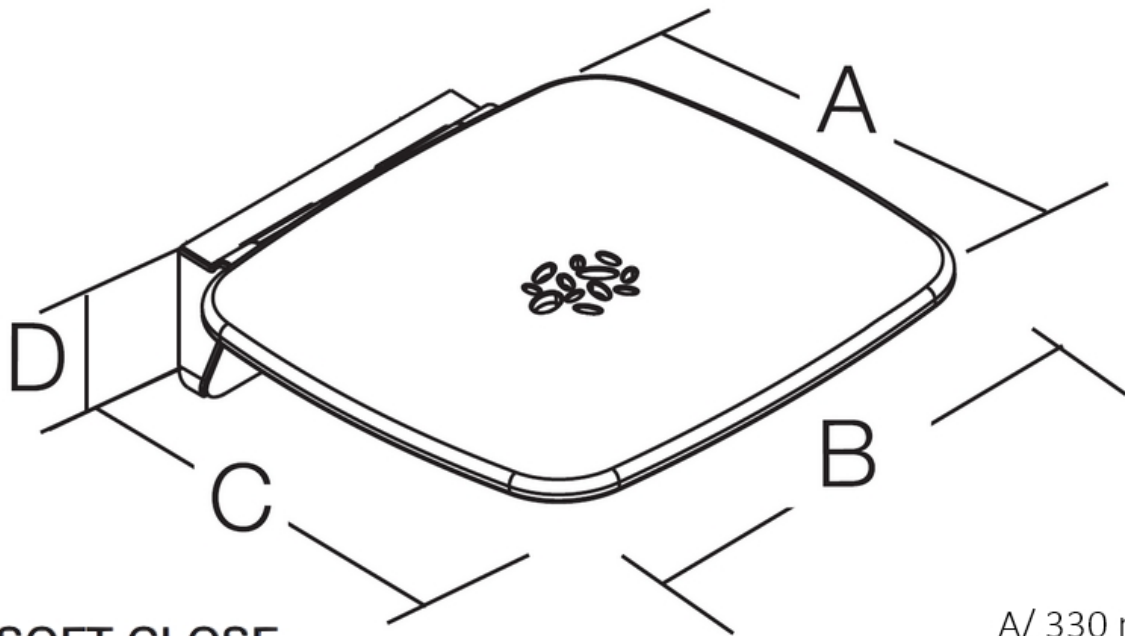

Assise percée pour permettre l'écoulement de l'eau.

Faible encombrement : se rabat complètement contre le mur.

« Soft Close » : articulation auto-freinée.

Charge maximale : 160 kg.

Certification TÜV / Directive Européenne CE.

Visserie inox fournie.

Ref : **SEC.1582.09.CHR**

CARACTERISTIQUE TECHNIQUE

Dimensions (LxHxP)

355 x 105 x 370 mm

Matériaux

Aluminium / Plastique haute qualité

Finition

Blanc / Poli brillant

Option 1

Assise gris anthracite : SEC.1582.07.CHR

Conseil De Pose

Pose sur cloisons renforcées indispensable

Haccess vous propose l'équipement de votre salle de bain, douche, miroirs, accessoires, sèche cheveux et compléments.

SEC.1582.09.CHR : STRAPONTIN PMR ESCAMOTABLE S-LINE BLANC

SOFT CLOSE

A/ 330 mm

B/ 355 mm

C/ 370 mm

D/ 105 mm