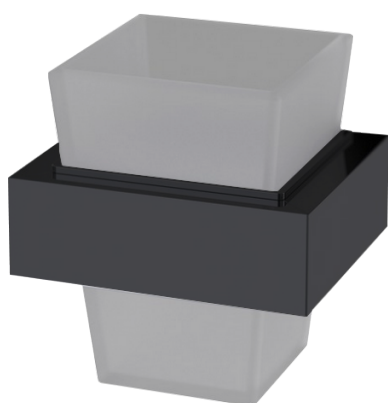

## PORTE-GOBELET SIMPLE VERRE DÉPOLI PROJECT DARK

Porte-gobelet simple. Support en laiton époxy noir. Gobelet en verre sécurit dépoli. Finition coupe ongles. Embouts de finition en laiton époxy noir. Visserie cachée. Platine de fixation en laiton injecté, 2 points d'ancrage avec trous oblongs de réglage. BTR inox de blocage. Visserie inox et chevilles fournies.

### CARACTERISTIQUE TECHNIQUE

**Dimensions (LxHxP)**

90 x 98 x 78 mm

**Matériaux**

Laiton / Verre

**Finition**

Noir / Dépoli

Haccess vous propose l'équipement de votre salle de bain, douche, miroirs, accessoires, sèche cheveux et compléments.