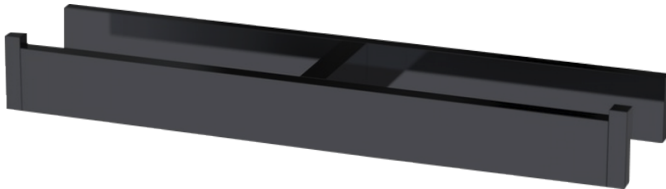

## DISTRIBUTEUR PAPIER ROULEAU DOUBLE SANS CAPOT PROJECT DARK

Distributeur papier rouleau double en laiton époxy noir. Finition coupe onglet. Embouts de finition en laiton époxy noir. Visserie cachée. Platine de fixation en laiton injecté, 2 points d'ancrage avec trous oblongs de réglage. BTR inox de blocage. Visserie inox et chevilles fournies.

### CARACTERISTIQUE TECHNIQUE

**Dimensions (LxHxP)**

286 x 35 x 68 mm

**Matériaux**

Laiton

**Finition**

Noir

Haccess vous propose l'équipement de votre salle de bain, douche, miroirs, accessoires, sèche cheveux et compléments.