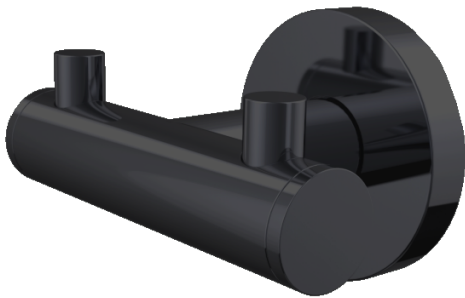

Haccess vous propose l'équipement de votre salle de bain, douche, miroirs, accessoires, sèche cheveux et compléments.

PATÈRE MURALE 2 TÊTES SMALL PREMIUM DARK

Patère murale 2 têtes Small en laiton époxy noir. Tube Ø 16 mm.

Visserie cachée. Platine de fixation en laiton injecté.

2/4 points d'ancrage avec trous oblongs de réglage.

BTR inox de blocage Embouts de finition en laiton époxy noir.

Visserie inox et chevilles fournies.

Ref : PRE.252.00.NOI

CARACTERISTIQUE TECHNIQUE

Dimensions (LxHxP)

86 x 56 x 49 mm

Matériaux

Laiton

Finition

Noir

Haccess vous propose l'équipement de votre salle de bain, douche, miroirs, accessoires, sèche cheveux et compléments.

PRE.252.00.NOI : PATÈRE MURALE 2 TÊTES SMALL PREMIUM DARK