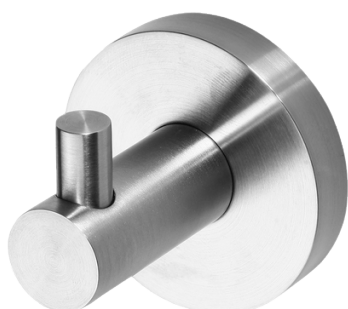

## PATÈRE MURALE 1 TÊTE PREMIUM BRUSH

Patère murale 1 tête en inox brossé. Tube Ø 18 mm.

Visserie cachée. 2/4 points d'ancrage avec trous oblongs de réglage.

BTR inox de blocage. Visserie inox et chevilles fournies.

### CARACTERISTIQUE TECHNIQUE

**Dimensions (LxHxP)**

55 x 55 x 50 mm

**Matériaux**

Inox

**Finition**

Brossé

Haccess vous propose l'équipement de votre salle de bain, douche, miroirs, accessoires, sèche cheveux et compléments.

## PRE.251.00.BRO : PATÈRE MURALE 1 TÊTE PREMIUM BRUSH