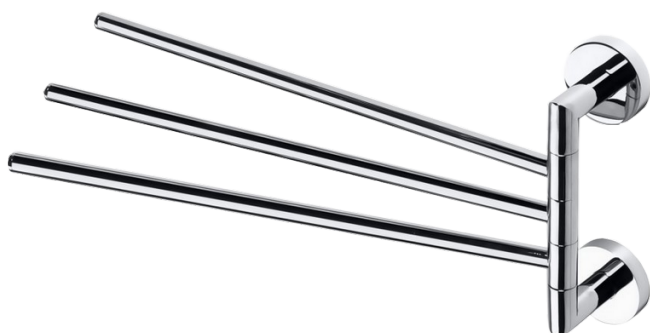

Haccess vous propose l'équipement de votre salle de bain, douche, miroirs, accessoires, sèche cheveux et compléments.

PORTE-SERVIETTES 3 BRANCHES MOBILES PREMIUM

Porte-serviettes 3 branches mobiles en laiton chromé brillant.

Visserie cachée. 2/4 points d'ancrage avec trous oblongs de réglage.

BTR inox de blocage. Visserie inox et chevilles fournies.

Ref : PRE.245.43.CHR

CARACTERISTIQUE TECHNIQUE

Dimensions (LxHxP)

55 x 195 x 450 mm

Matériaux

Laiton

Finition

Chromé brillant

Haccess vous propose l'équipement de votre salle de bain, douche, miroirs, accessoires, sèche cheveux et compléments.

PRE.245.43.CHR : PORTE-SERVIETTES 3 BRANCHES MOBILES PREMIUM