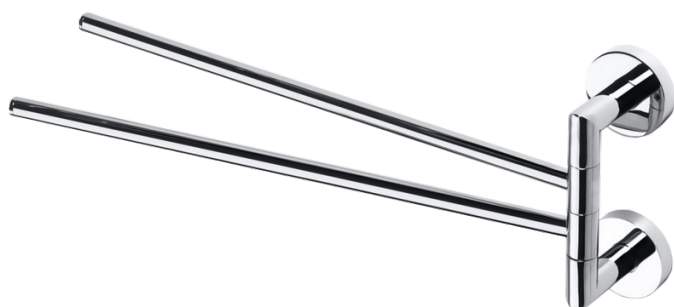

Haccess vous propose l'équipement de votre salle de bain, douche, miroirs, accessoires, sèche cheveux et compléments.

PORTE-SERVIETTES 2 BRANCHES MOBILES PREMIUM

Porte-serviettes 2 branches mobiles en laiton chromé brillant.

Visserie cachée. 2/4 points d'ancrage avec trous oblongs de réglage.

BTR inox de blocage. Visserie inox et chevilles fournies.

Ref : PRE.245.42.CHR

CARACTERISTIQUE TECHNIQUE

Dimensions (LxHxP)

55 x 165 x 450 mm

Matériaux

Laiton

Finition

Chromé brillant

Haccess vous propose l'équipement de votre salle de bain, douche, miroirs, accessoires, sèche cheveux et compléments.

PRE.245.42.CHR : PORTE-SERVIETTES 2 BRANCHES MOBILES PREMIUM