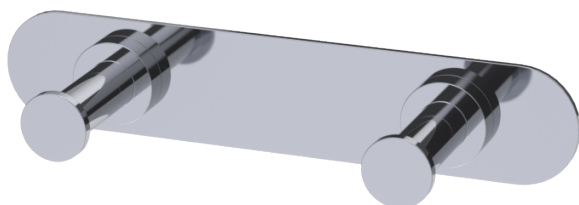

## PATÈRE MURALE 2 TÊTES SMALL OMÉGA

Patère murale 2 têtes Small en laiton chromé brillant.

Embouts de finition et cache vis en laiton chromé.

Visserie cachée.

Plaque de fixation murale 2 points d'ancrage en laiton chromé.

Visserie inox et chevilles fournies.

Chromage garanti 5 ans.

Ref : OME.2552.00.CHR

### CARACTERISTIQUE TECHNIQUE

**Dimensions (LxHxP)**

174 x 35 x 42 mm

**Matériaux**

Laiton

**Finition**

Chromé brillant

Haccess vous propose l'équipement de votre salle de bain, douche, miroirs, accessoires, sèche cheveux et compléments.