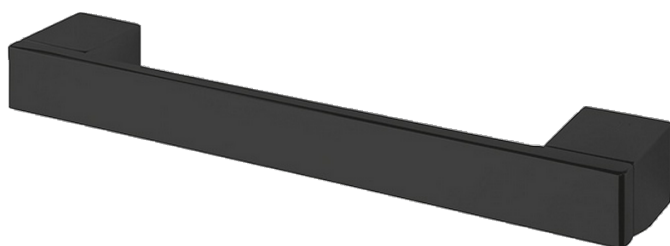

Haccess vous propose l'équipement de votre salle de bain, douche, miroirs, accessoires, sèche cheveux et compléments.

BARRE DE MAINTIEN 400 MM KUBE DARK

Barre de maintien 400 mm en laiton époxy noir.
Tube section carrée 35 mm.
Visserie cachée. 2/4 points d'ancrage avec trous oblongs de réglage.
BTR inox de blocage.
Visserie inox et chevilles fournies.

Ref : KUB.1510.40.NOI

CARACTERISTIQUE TECHNIQUE

Dimensions (LxHxP)

320 x 40 x 60 mm

Matériaux

Laiton

Finition

Noir

Haccess vous propose l'équipement de votre salle de bain, douche, miroirs, accessoires, sèche cheveux et compléments.

KUB.1510.40.NOI : BARRE DE MAINTIEN 400 MM KUBE DARK