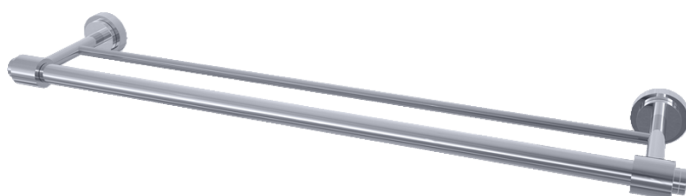

Haccess vous propose l'équipement de votre salle de bain, douche, miroirs, accessoires, sèche cheveux et compléments.

PORTE-SERVIETTES 2 BRANCHES 600 MM (C TO C) KARL'TON

Porte-serviettes 2 branches 600 mm (c to c) en laiton chromé brillant.

Tube Ø 20 mm.

Embout de finition et cache vis en laiton chromé.

Visserie cachée.

Platine de fixation en laiton injecté, 2/4 points d'ancrage avec trous oblongs de réglage.

BTR inox de blocage.

Visserie inox et chevilles fournies.

Chromage garanti 5 ans.

Ref : [KAR.3042.60.CHR](#)

CARACTERISTIQUE TECHNIQUE

Dimensions (LxHxP)

650 x 50 x 135 mm

Entre Axe

600

Matériaux

Laiton

Finition

Chromé

Haccess vous propose l'équipement de votre salle de bain, douche, miroirs, accessoires, sèche cheveux et compléments.

KAR.3042.60.CHR : PORTE-SERVIETTES 2 BRANCHES 600 MM (C TO C)
KARL'TON