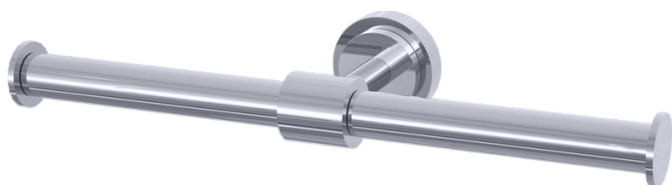

Haccess vous propose l'équipement de votre salle de bain, douche, miroirs, accessoires, sèche cheveux et compléments.

DISTRIBUTEUR PAPIER ROULEAU DOUBLE KARL'TON

Distributeur papier rouleau double en laiton chromé brillant.

Se positionne à droite comme à gauche.

Tube Ø 20 mm.

Embouts de finition et cache vis en laiton chromé.

Visserie cachée.

Platine de fixation en laiton injecté, 2/4 points d'ancrage avec trous oblongs de réglage.

BTR inox de blocage.

Visserie inox et chevilles fournies.

Chromage garanti 5 ans.

Ref : [KAR.3012.00.CHR](#)

CARACTERISTIQUE TECHNIQUE

Dimensions (LxHxP)

298 x 50 x 90 mm

Matériaux

Laiton

Finition

Chromé

Haccess vous propose l'équipement de votre salle de bain, douche, miroirs, accessoires, sèche cheveux et compléments.

KAR.3012.00.CHR : DISTRIBUTEUR PAPIER ROULEAU DOUBLE KARL'TON