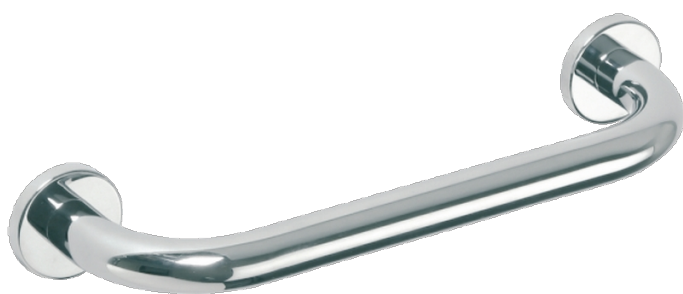

Haccess vous propose l'équipement de votre salle de bain, douche, miroirs, accessoires, sèche cheveux et compléments.

BARRE DE RELEVAGE DROITE H-LINE DROITE 40 CM Ø32 MM INOX POLI BRILLANT

Barre de relevage droite H-Line 400 mm en inox poli brillant. Tube Ø32 mm. Platines en inox, 6 points de fixation. Visserie cachée. Visserie inox et chevilles fournies.

Ref : HEA.1510.40.CHR

CARACTERISTIQUE TECHNIQUE

Dimensions (LxHxP) 480 x 80 x 106 mm

Entre Axe 400

Matériaux Inox

Finition Poli brillant

Option Sur Demande 1 Finition blanc (BLA)

Option Sur Demande 2 Finition brossé (BRO)

Haccess vous propose l'équipement de votre salle de bain, douche, miroirs, accessoires, sèche cheveux et compléments.

HEA.1510.40.CHR : BARRE DE RELEVAGE DROITE H-LINE DROITE 40 CM Ø32
MM INOX POLI BRILLANT