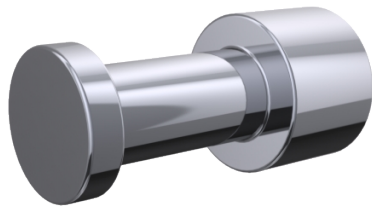

## CROCHET 3 CM SIMPLE CHROMÉ BRILLANT (POUR SACHETS HYGIÉNIQUES OU SHOE SHINE)

Crochet simple 3 cm. Laiton chromé brillant. 1 point d'ancrage.

Visserie cachée. Visserie inox et chevilles fournies.

Utilisation : pour sachets hygiéniques ou shoe shine.

### CARACTERISTIQUE TECHNIQUE

**Dimensions (LxHxP)**

14 x 14 x 30 mm

**Matériaux**

Laiton

**Finition**

Chromé

**Conseil De Pose**