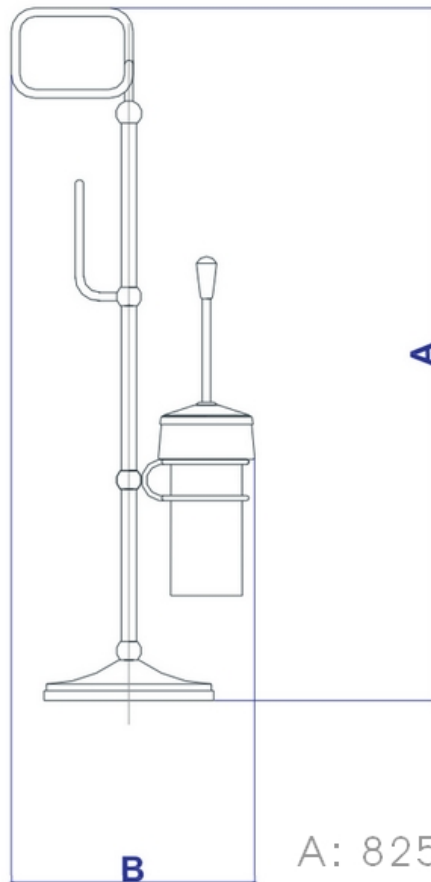

Ref : ELY.2011.2030.01.DOR

CARACTERISTIQUE TECHNIQUE

Dimensions (LxHxP)

290 x 825 x 290 mm

Matériaux

Laiton

Finition

Doré

Haccess vous propose l'équipement de votre salle de bain, douche, miroirs, accessoires, sèche cheveux et compléments.

ELY.2011.2030.01.DOR : DISTRIBUTEUR PAPIER ROULEAU SIMPLE + POT BALAI
MOBILE ELYSÉUM GOLD

A: 825 mm B: 290 mm